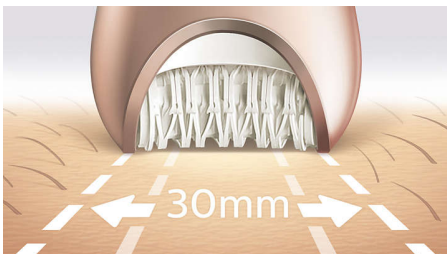

Izcili rezultāti

- Īpaši plata epilatora galviņa
- Epilēšanas galviņa no unikāla keramiska materiāla labākai saķerei

Personalizēta ķermeņa un sejas kopšana

- Ķermeņa pīlinga suka likvidē mirušas ādas šūnas
- Ķermeņa masāžas ierīce atslābinātai un spilgtai ādai
- Sejas un jutīgo zonu uzgalis, lai likvidētu nevēlamus matiņus
- Lekļauts ādas nostiepējs
- Lekļauta griešanas galviņa un bikini ķemme
- Lekļauts masāžas uzgalis

Izceltie produkti

Mūsu līdz šim ātrākais epilators

Šai unikālajai epilācijas galviņai ir teksturēta keramiskā virsma, kas saudzīgi izrauj pat pašus smalkākos matiņus, kā arī matiņus, kas ir 4x īsāki par tiem, kurus ir iespējams izraut ar vasku. Tagad pieejams ar lielāku disku rotācijas ātrumu, nekā jebkad agrāk (2200 apgr./min.), nodrošinot līdz šim ātrāko matiņu likvidēšanu.

Īpaši plata epilatora galviņa

Īpaši plata epilatora galviņa vienā gājienā epilē lielāku laukumu un ātrāk likvidē matiņus.

Godalgots dizains*

Godalgots dizains* matiņu likvidēšanai bez liekas piepūles

Bezvadu epilators sausai un mitrai lietošanai

Neslidošs rokturis, kas ir ideāli piemērots lietošanai ūdenī. Nodrošina ērtāku un saudzīgāku epilēšanu dušā vai vannā. Bezvadu lietošana — vēl lielākām ērtībām.

Integrēta gaismiņa

Integrētā gaismiņa ļauj saskatīt un likvidēt pat visgrūtāk saredzamos matiņus