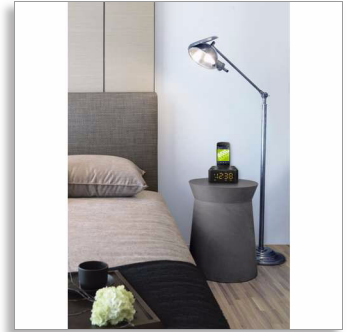

Philips
vezeték nélküli dokkolós
hangsugárzó

Bluetooth®-os

Androidos
FM
6 W

AS170

Streameljen zenét, és töltse fel Androidos telefonját

Nagyszerű zenelejátszás az AS170 hangsugárzónak köszönhetően, amely gyorsan tölti az Android rendszerű telefont. Az egyszerű és könnyű zenestreamelés érdekében kompatibilis az összes Bluetooth-készülékkel. Segítségével akár még a rádióra is ébredhet.

Elegáns és kompakt

- Az elegáns, kompakt kialakítás minden éjjeliszekrényhez illik
- Órakijelző az idő egyértelmű leolvasásához
- Kettős ébresztés, ha partnere és Ön nem egyszerre szeretne ébredni
- Elalváskapcsoló a könnyű elalvásért kedvenc zenéjének dallamaira