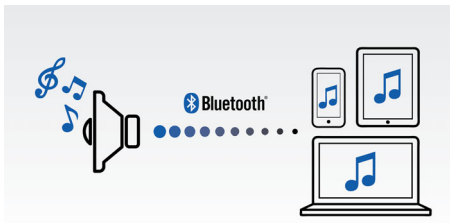

Fénypontok

FlexiDock

A Philips FlexiDock továbbfejlesztett változata mikro USB csatlakozóval rendelkezik, így bármilyen Android rendszerű telefonhoz tökéletes. A sima, lekerekített szélű csatlakozójának köszönhetően a dokkoló mechanizmus kiváló bármilyen Android telefonhoz. Maximális beállíthatóságot biztosít. A csatlakozó jobbra-balra csúsztatásával, illetve forgatásával a telefon mikro USB portja rugalmasan csatlakoztatható, attól függetlenül, hogy milyen helyzetben és irányban helyezkedik el a telefonon. A maga nemében egyedülálló, rendkívüli rugalmasság miatt a különböző gyártók nem szabványosított elhelyezésű és irányú mikro USB csatlakozóval szerelt Android rendszerű telefonjaihoz is megfelel.

Vezeték nélküli zenestreaming

A Bluetooth egy stabil és energiahatékony, rövid hatótávolságú, vezeték nélküli kommunikációs technológia. A technológia lehetővé teszi iPod/iPhone/iPad készülékhez, illetve más Bluetooth készülékekhez - pl. okostelefonokhoz, táblagépekhez, sőt laptopokhoz - történő egyszerű vezeték nélküli

csatlakozást. Így könnyen, vezeték nélkül élvezheti kedvenc zeneszárait, illetve a videók és játékok hangját ezzel a hangszugárzóval.

Egyszerű Bluetooth párosítási minialkalmazás

A Google Play oldalról letölthető Philips Bluetooth Audio Connect minialkalmazás segítségével bármilyen Philips Bluetooth audioeszközhöz könnyen csatlakoztathatja és párosíthatja a mobilkészülékét. Érintse meg a minialkalmazást bármilyen Philips Bluetooth audioeszköz automatikus párosításához vagy csatlakoztatásához. Miután megtörtént a párosítás, át is nevezheti és módosíthatja is az ikonokat. A minialkalmazás lehetővé teszi, hogy több Philips audioeszközt is használjon, mivel a különféle Bluetooth-eszközök közötti váltás egyszerű. Egyszerűen érintse meg a kívánt Philips audioeszköz ikonját, és indítsa el a streamelést.

Kettős ébresztés