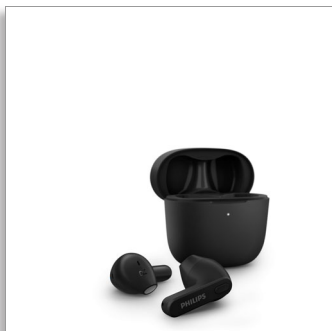

Philips
Ekte trådløse
hodetelefoner

Ørepropper i ytre øre

Superlite ladeetui
IPX4-vannbeskyttelse
Opptil 18 timers avspillingstid

TAT2236BK

Supertynt ladeetui. Behagelig passform.

Disse sprut- og svettebestandige trådløse hodetelefonene går dit du går! Ladeetuiet passer i bukselommen. Øreproppene sitter perfekt rundt det ytre øret om du ikke liker følelsen av ørepropper i ørekanalen.

Fra favorittspillelisten til samtalen om siste nytt

- Rask tilkobling til telefonen når du åpner etuiet
- Du kan enkelt aktivere telefonens taleassistent
- Integreerte kontroller. Innebygd mikrofon. Enkel sammenkobling

Ekstremt praktisk. Superkomfortabelt.

- Foreta anrop med én ørepropp. Monomodus
- 4 farger. Hockeykølledesign
- Sikker og komfortabel passform. Ørepropper uten øreplugger

Lite ladeetui. Få opptil 18 timers avspillingstid.

- IPX4 sprut- og svettebestandig
- Superlite USB-C-ladeetui. 12 timer ekstra spilletid
- 6 timers avspillingstid. Lad i 15 minutter for å få en ekstra time
- Klar lyd og kraftig bass. Neodymdrivere på 12 mm