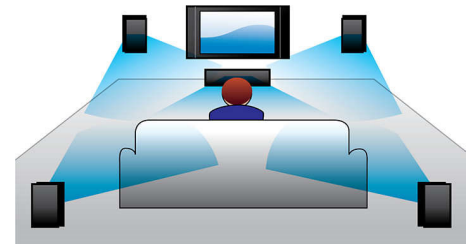

Dolby Digital

Le Dolby Digital, la principale norme audio numérique multicanal, exploite la façon dont l'oreille humaine traite les sons et offre ainsi un son ambiophonique d'une qualité exceptionnelle, enrichi de repères spatiaux d'un grand réalisme.

Batterie rechargeable intégrée

Conception compacte et légère grâce à une batterie intégrée