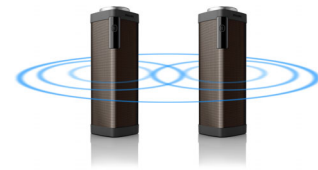

Philips
altavoz portátil inalámbrico

Bluetooth®

Control por gestos
Micrófono integrado para llamadas
Batería recargable, 8 W

SB7100

Gran sonido, sorprendentemente claro

Disfruta de tu música con potencia y privacidad con el Shoqbox SB7100 de Philips, que dispone de dos controladores de altavoz y tecnología wOOx para ofrecer un sonido tan potente como claro. Lleva tu música a cualquier parte y transmítela inalámbricamente a través de Bluetooth.

Detector de movimiento

SHOQBOX dispone de un sensor de movimiento. Solo tienes que desplazar el dedo sobre el sensor de izquierda a derecha o al contrario para saltar a la pista siguiente o anterior. Coloca la mano sobre el sensor durante un segundo para poner la música en pausa. Hazlo de nuevo para volver a reproducir. El sencillo control por gestos te permite controlar la música de la forma más fácil.

Micrófono integrado

Con su micrófono integrado, también sirve de manos libres. Cuando recibes una llamada, la música se pone en pausa y puedes hablar a través del altavoz. Ya sea para programar una reunión de negocios o para organizar una fiesta con los amigos, funciona de maravilla.

Puedes emparejar 2 altavoces SHOQBOX con el sensor inteligente para disponer de un sistema estéreo con canales izquierdo y derecho. Solo tienes que colocar los dos altavoces uno junto a otro y deslizar las manos sobre ambos sensores de fuera a dentro al mismo tiempo. Perfecto para fiestas y reuniones. Disfruta de un gran sonido estéreo en música, películas y juegos.