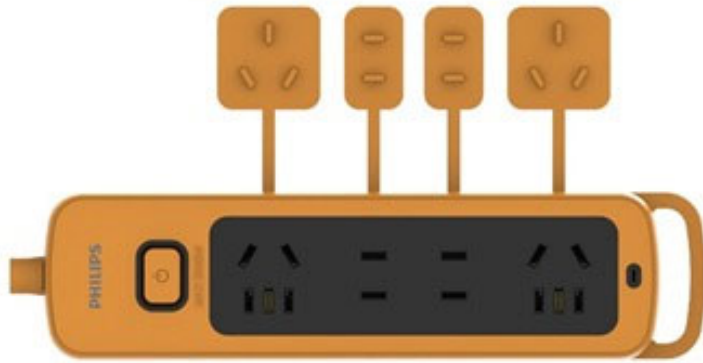

飞利浦  
车间多孔插口

**4 插座**  
10 米电源线  
2500 瓦 10 安  
主电源开关

SPB5241YD

## 5 & 2 芯插座设计

具有 4 个接地高功率插座，带主电源开关，10 米电源线，带有聚丙烯塑料外壳和防尘罩。电缆线标准为 3G \* 1MM<sup>2</sup>。最大负载 2500W 10A。

### 非常适合车间使用

- 4 个翻盖交流插座
- 强力电源线

### 插座配有安全活门

避免小物体和儿童手指接触插座内部。