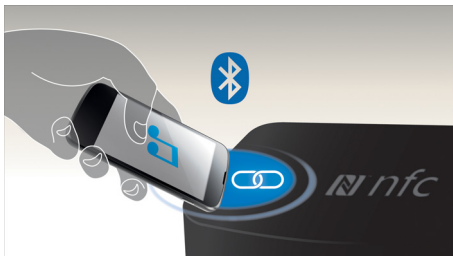

Gebruiksvriendelijk

- Met één druk op de knop NFC-smartphones via Bluetooth koppelen
- Automatische CD-lader voor optimaal gebruiksgemak

PHILIPS

Kenmerken

Bluetooth met Apt-X-ondersteuning

Draadloos muziek streamen via Bluetooth met Apt-X-ondersteuning

Compatibel met DAB en FM

DAB-radio (Digital Audio Broadcasting) is, naast FM-transmissie, een nieuwe manier van radio uitzenden via een netwerk van terrestriale zenders. De luisteraar heeft meer keuze en informatie en geniet van een heldere, kraakvrije geluidskwaliteit. Met deze technologie richt de ontvanger zich op het sterkste signaal dat hij kan vinden. Met DAB-zenderstations hoeft u geen frequenties te onthouden; het toestel wordt afgestemd op de zendernaam, zodat er onderweg ook niet opnieuw hoeft te worden afgestemd.

NFC-technologie

Koppel Bluetooth-apparaten gemakkelijk met één druk op de knop dankzij NFC-technologie

(Near Field Communications). Tik op een NFC-smartphone of -tablet op het NFC-gebied van een luidspreker om de luidspreker in te schakelen, het koppelen via Bluetooth te starten en te beginnen met het streamen van muziek.

Treble- en basregeling

Treble en bas zijn equalizerfuncties die de hoge en lage frequenties van uw audio bedienen. Treble regelt in het bijzonder de versterking van de hoge tonen en bas regelt de versterking van de lage tonen. Met de toetsen omhoog en omlaag kan de luisteraar eenvoudig meer of minder nadruk leggen op de lage en hoge tonen. Ook kan hij de treble en bas onversterkt laten en de muziek afspelen met de originele instellingen. Met treble- en basregeling kunt u op uw eigen manier naar uw muziek luisteren.