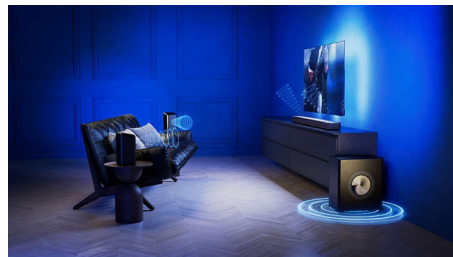

Intelligent sammenkobling

Gode ting skjer når denne Fidelio-høyttaleren pares med en Philips-lydplanke eller -subwoofer, en annen FS1-høyttaler eller en Philips-TV*. Høyttaleren gjenkjenner hva den er parett med, og justerer automatisk ytelsen, noe som frigjør parede komponenter for å tilføre mer fylde og flere detaljer i miksen.