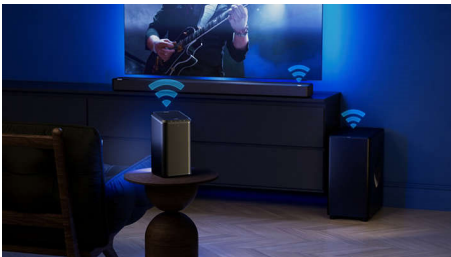

Philips trådløst hjemmesystem

Du kan synkronisere flere FS1-høyttalere for å få utmerket lyd i flere rom. Par med en kompatibel Philips TV* for å få kinolyd og bedre vokal, eller koble to høyttalere til en Fidelio FB1-lydplanke for å lage et ekte 7.1.4-

surroundlydoppsett. Legg til en Fidelio FW1-subwoofer for å forsterke bassen.