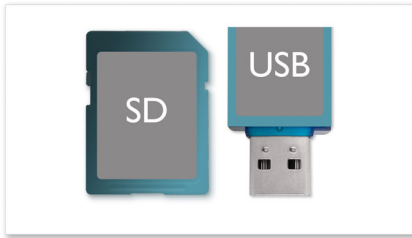

Repere

Sloturi pentru carduri SD și USB Direct

Datorită posibilității de transferare completă al fișierelor, vă puteți bucura cu ușurință de confortul și savoarea accesării mai multor melodii în format digital prin intermediul sloturilor pentru carduri SD și USB Direct încorporate.