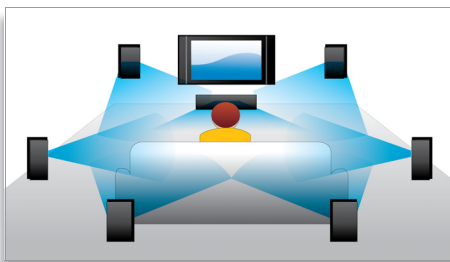

Dolby TrueHD

Dolby TrueHD proizvaja najnatančnejši 7.1-kanalni zvok s plošč Blu-ray. Razlike med reproduciranim zvokom in studijskim izvirnikom so neopazne, zato slišite pristen zvok, kot so si ga zamislili ustvarjalci. Dolby TrueHD dopolni razvedrilo v visoki ločljivosti.