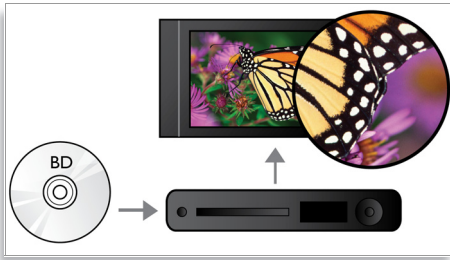

Značilnosti

Predvajanje plošč Blu-ray

Plošče Blu-ray vsebujejo podatke v visoki ločljivosti in slike v polni visoki ločljivosti 1920 x 1080. Prizori so izredno realistični in podrobni, gibanje tekoče, slike pa kristalno čiste. Blu-ray omogoča predvajanje nestisnjenega prostorskega zvoka, ki je neverjetno realističen. Ker je zmogljivost plošč Blu-ray izjemno visoka, lahko vključujejo tudi številne interaktivne možnosti. Nemoteno krmarjenje med predvajanjem in druge zanimive funkcije, kot so pojavniki, odpirajo povsem nove možnosti na področju domačega razvedrila.