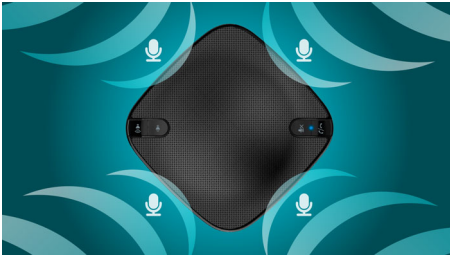

Kenmerken

Pikt uw stem moeiteloos op

Vier omnidirectionele microfoons pikken uw stem op uit alle richtingen tot maximaal 5 meter afstand en garanderen een heldere en duidelijke communicatie zonder dat u uw stem hoeft te verheffen - zelfs in zeer luidruchtige omgevingen.

Geavanceerde ruisonderdrukking

De geavanceerde ruisonderdrukking bij de omnidirectionele microfoons rond de luidspreker zorgen ervoor dat meerdere mensen kunnen deelnemen aan het gesprek en dat stemmen duidelijk hoorbaar zijn. Geluiden uit de omgeving worden onderdrukt voor een ruisvrij gesprek.

Geavanceerde echo-onderdrukking

Zeer snelle en geavanceerde echo-onderdrukking voor een revolutionair handsfree, full-duplex gesprek op enkele meters van de luidspreker. Een adaptief algoritme onderdrukt echo's en voorkomt storende pieptonen als gevolg van de feedback van de luidspreker naar de microfoon. Dit is vooral handig in ruimten waar sprake is van veel galm zoals kantoren met weinig meubilair.

Krachtige ingebouwde luidspreker

2 inch luidspreker met neodymium-magneet voor een hoge gevoeligheid en lage vervorming. Voorzien van speciale kegel met een laag profiel voor een groot bereik en brede directiviteit. U kunt lopen terwijl u praat en op afstand van de luidspreker gesprekken voeren zonder iets aan geluidskwaliteit in te leveren. Ook ideaal voor het afspelen van muziek.

Geavanceerde audiatechnologieën

Geavanceerde HD-audiatechnologie voor een natuurlijke stem