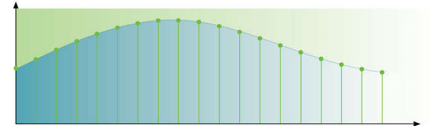

Escaneado progresivo

La función de escaneado progresivo duplica la resolución vertical de la imagen y logra imágenes notablemente más nítidas. En lugar de enviar primero a la pantalla el campo con las líneas impares y luego el campo con las líneas pares, ambos campos se escriben simultáneamente para crear de forma instantánea una imagen completa con la máxima resolución. A esa velocidad, el ojo percibe una imagen más nítida sin estructura de líneas.

DAC Audio a 192 kHz/24 bits

El muestreo a 192 KHz permite tener una representación precisa de las curvas de sonido originales. En combinación con una resolución de 24 bits, se captura más información de la forma de onda del sonido analógico original consiguiendo así una reproducción de audio mucho más rica.