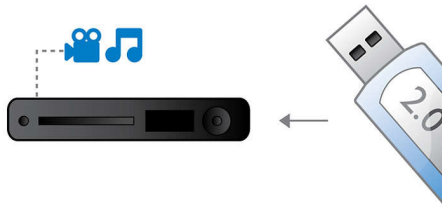

Aporta realismo al audio y vídeo

- Escalado a alta definición con HDMI 1080p para unas imágenes más nítidas
- DAC Audio a 192 kHz/24 bits para mejorar la entrada de sonido analógico
- Vídeo por componentes con escaneado progresivo para mejor calidad de imagen
- Salida digital HDMI para una conexión fácil con un solo cable

Conéctate y disfruta de varias fuentes

- Enlace USB 2.0 alta velocidad, reproduce vídeos/música desde unidad flash USB

Para cualquier lugar y estilo de vida

- Diseño ultrafino que encaja en cualquier lugar

PHILIPS

Destacados

Enlace USB 2.0 de alta velocidad

El bus serie universal o USB es un protocolo estándar para conectar ordenadores, periféricos y aparatos electrónicos de consumo. Los dispositivos USB de alta velocidad tienen una tasa de transferencia de datos de hasta 480 Mbps, a diferencia de los 12 Mbps de los USB originales. Gracias al enlace USB 2.0 de alta velocidad, todo lo que tendrás que hacer será conectar el dispositivo USB, seleccionar la película, música o fotografía y reproducir.

Escaneado progresivo

La función de escaneado progresivo duplica la resolución vertical de la imagen y logra imágenes notablemente más nítidas. En lugar de enviar primero a la pantalla el campo con las líneas impares y luego el campo con las líneas pares, ambos campos se escriben simultáneamente para crear de forma instantánea una imagen completa con la máxima resolución. A esa velocidad, el ojo percibe una imagen más nítida sin estructura de líneas.