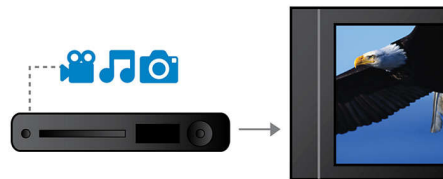

Escaneado progresivo

La función de escaneado progresivo duplica la resolución vertical de la imagen y logra imágenes notablemente más nítidas. En lugar de enviar primero a la pantalla el campo con las líneas impares y luego el campo con las líneas pares, ambos campos se escriben simultáneamente para crear de forma instantánea una imagen completa con la máxima resolución. A esa velocidad, el ojo percibe una imagen más nítida sin estructura de líneas.

Diseño ultracompacto

Diseño ultrafino que encaja en cualquier lugar

Reproduce todo

Reproduce prácticamente cualquier formato que desees: DivX, MP3s, WMA o JPEG.

Experimenta la comodidad inigualable de una gran capacidad de reproducción y el lujo de compartir archivos en el televisor o en el sistema de cine en casa en la comodidad de tu salón.