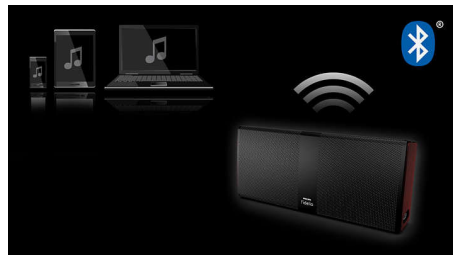

Беспроводная передача звука

Bluetooth — надежная и энергоэффективная технология беспроводной связи малого радиуса действия, которая позволяет с легкостью подключать iPod/iPhone/iPad и другие Bluetooth-устройства, например смартфоны, планшетные компьютеры и ноутбуки.

Теперь вы сможете без проводов воспроизводить на этой акустической системе любимую музыку и звук во время игр или просмотра видео.