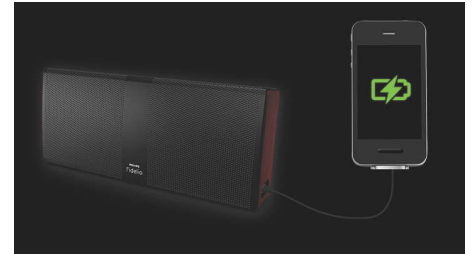

Беспроводная передача звука

Bluetooth — надежная и энергоэффективная технология беспроводной связи малого радиуса действия, которая позволяет с легкостью подключать iPod/iPhone/iPad и другие Bluetooth-устройства, например смартфоны, планшетные компьютеры и ноутбуки.

Теперь вы сможете без проводов воспроизводить на этой акустической системе любимую музыку и звук во время игр или просмотра видео.

Порт USB

Эта портативная AC оснащена портом USB, с помощью которого можно передавать энергию аккумулятора AC на мобильное устройство, например смартфон, с низким зарядом дома или в пути.