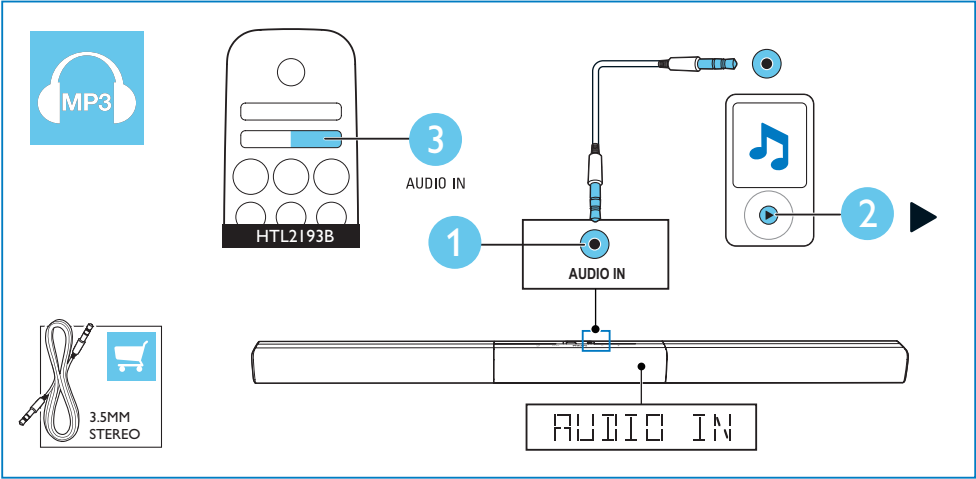

6

EN Play other devices

MS-MY Mainkan peranti lain

TH เล่นอุปกรณ์อื่น