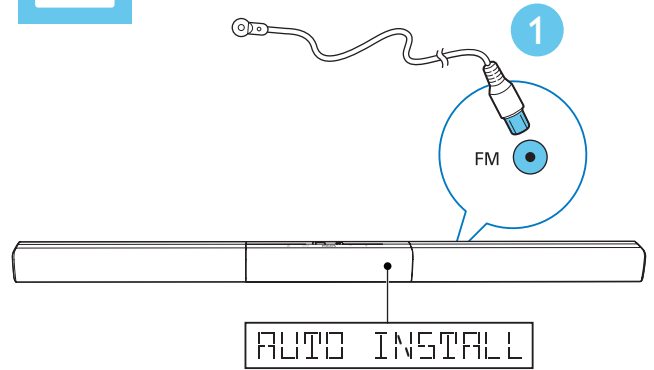

# 5

**EN** Select the correct audio source  
\* A High Speed HDMI Cable is recommended

**MS-MY** Pilih sumber audio yang betul  
\* Kabel HDMI Berkelajuan Tinggi disyorkan

**TH** เลือกแหล่งเสียงที่ถูกต้อง  
\* แนะนำให้ใช้สายเคเบิล HDMI ความเร็วสูง