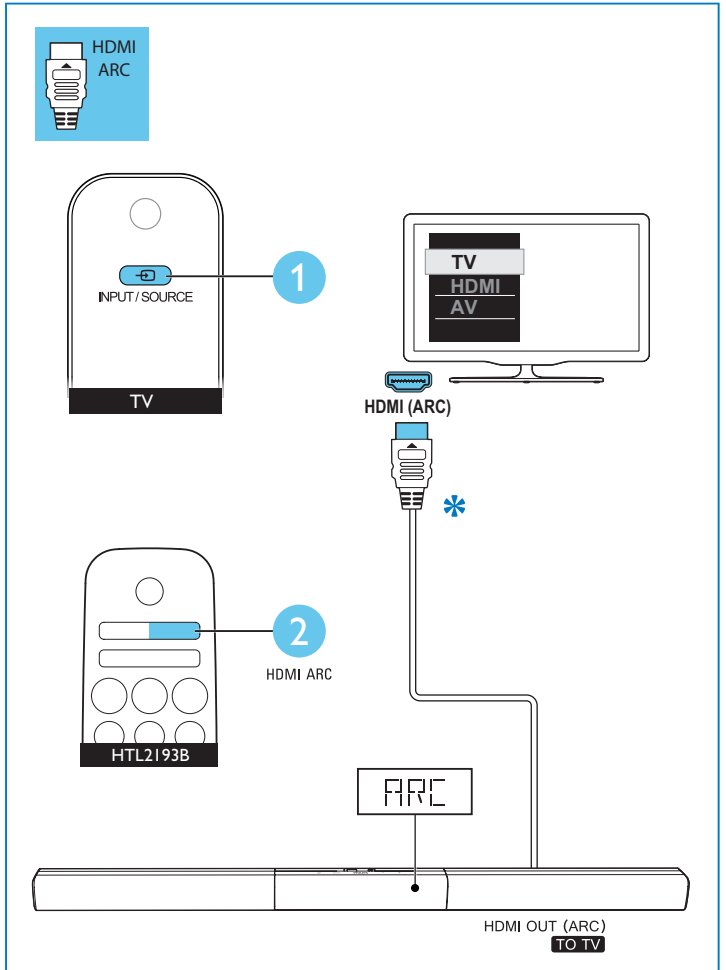

5

EN Select the correct audio source
* A High Speed HDMI Cable is recommended

MS-MY Pilih sumber audio yang betul
* Kabel HDMI Berkelajuan Tinggi disyorkan

TH เลือกแหล่งเสียงที่ถูกต้อง
* แนะนำให้ใช้สายเคเบิล HDMI ความเร็วสูง