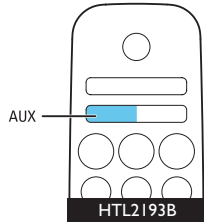

# 5

**EN** Select the correct audio source  
\* A High Speed HDMI Cable is recommended

**MS-MY** Pilih sumber audio yang betul  
\* Kabel HDMI Berkelajuan Tinggi disyorkan

**TH** เลือกแหล่งเสียงที่ถูกต้อง  
\* แนะนำให้ใช้สายเคเบิล HDMI ความเร็วสูง