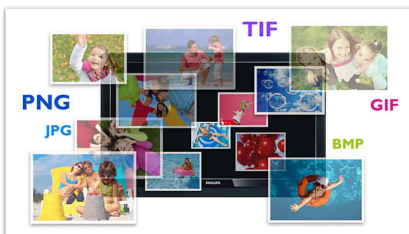

Mehr genießen

- Integriertes WiFi für die kabellose Wiedergabe von angeschlossenen Medien
- DLNA PC Media Link für Medienwiedergabe von PCs und Heimnetzwerken
- Wiedergabe von Medieninhalten auf einer Festplatte
- Net TV für beliebte Online-Dienste auf Ihrem Fernseher
- Genießen Sie durch SimplyShare Fotos, Musik und Filme auf Ihrem Fernseher.

PHILIPS

Besonderheiten

Zertifiziertes DivX Plus HD

DivX Plus HD auf Ihrem Blu-ray-Player und/oder DVD-Player bietet die neueste DivX-Technologie, damit Sie HD-Videos und Filme aus dem Internet direkt auf Ihrem Philips HDTV oder PC genießen können. DivX Plus HD unterstützt die Wiedergabe von DivX Plus-Inhalten (H.264 HD Video mit hochwertigem AAC-Format in einem MKV-Dateicontainer) und auch frühere Versionen von DivX Video bis zu 1080p. DivX Plus HD bietet Ihnen ein echtes HD Digital Video-Erlebnis.

Dolby Digital DTS 2.0

Dolby Digital DTS 2.0 für das ultimative Filmerlebnis

Musik in verschiedenen Medienformaten

Genießen Sie Ihre Lieblingsmusik in kristallklarem Ton völlig unabhängig vom jeweiligen Audioformat. Der Philips Player ermöglicht den problemlosen Zugriff auf viele verschiedene Audioformate, z. B. Dolby Digital, AAC, RA, OGG, MKA, MP3, WAV, APE, FLAC, DTS, LPCM, PCM, WMA (V9), IMP/MS ADPCM und WMA Pro.

Fotos in verschiedenen Formaten

Betrachten und genießen Sie Ihre Fotos in vielen verschiedenen Formaten, u. a. JPEG,

JPG, M-JPEG, PNG, TIF, TIFF, GIF, BMP und HD JPEG - direkt von Ihrem Breitbildfernseher! Verwandeln Sie Ihr Wohnzimmer in eine Fotogalerie, und teilen Sie Ihre schönen Erinnerungen mit Ihren Freunden und Ihrer Familie.