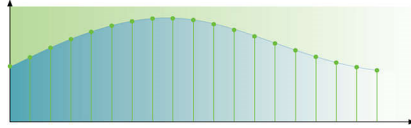

192 kHz:n / 24 bitin DAC-muunnin

192 kHz:n näytteistys toistaa alkuperäiset ääniaallot todella tarkasti. Kun tämä ominaisuus yhdistetään 24-bittiseen resoluutioon, alkuperäisestä analogisesta ääniaallosta saadaan tavallista enemmän tietoa, mikä takaa täyteläisen äänentoiston.