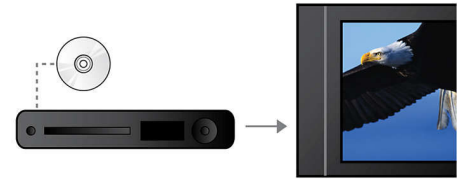

Toistaa kaiken

Toistaa lähes kaikki levyt - ovatpa ne sitten CD-, (S)VCD-, DVD-, DVD+R-, DVD-R-, DVD+RW- tai DVD-RW- levyjä. On joustavaa ja mukavaa voida toistaa kaikki levyt samalla laitteella.