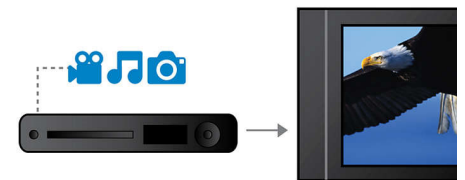

Toistaa kaiken

Toistaa lähes kaikki haluamasi mediaformaattit - DivX, MP3, WMA ja JPEG. Eri formaattien yhteensopivuus on kätevää, kuten on mediatiedostojen jakaminen TV:ssä tai kotiteatterijärjestelmässä - oman olohuoneen rauhassa.