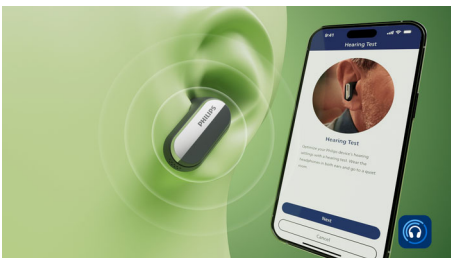

Dzirdes tests lietotnē

Lietotnē Philips Headphones pieejamais vienkāršais dzirdes tests ļauj jums izveidot

personisku klausīšanās režīmu, kas pielāgots tam, kā dzirdat dažādas frekvences katrā ausī. Pēc tam varat izmantot lietotni, lai pielāgotu profilu vai jebkurā laikā atsevišķi pielāgotu kreiso un labo ieausi.