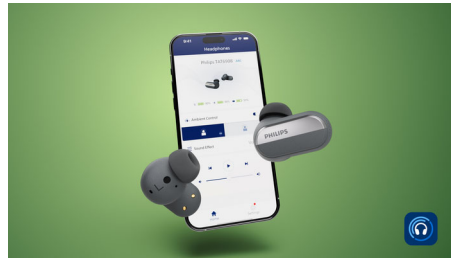

Philips austiņu lietotne

Jūs varat izmantot lietotni, lai pielāgotu jebkuru klausīšanās režīmu, pielāgojot zemas, vidējas vai augstas skaņas frekvences atsevišķiem ieausiem. Vai arī izmantojiet to, lai samazinātu to, cik dzirdat savu balsi sarunas laikā. Laiks mūzikai? Izvēlieties kādu no četriem priekšiestatītiem skaņas režīmiem, kas atbilst jūsu noskaņojumam.