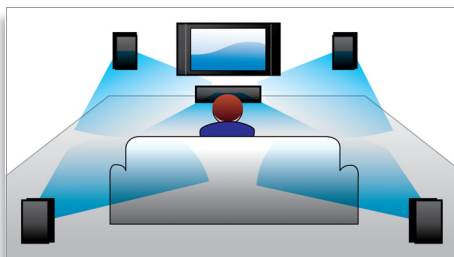

Dolby Digital och Pro Logic II

En inbyggd Dolby Digital-avkodare eliminerar behovet av en extern avkodare genom att bearbeta alla de sex kanalerna med

ljudinformation. Resultatet blir ett surroundljud med förbluffande naturlig känsla av atmosfär och dynamisk realism. Dolby Prologic II ger femkanalig surroundbearbetning från alla typer av stereokällor.