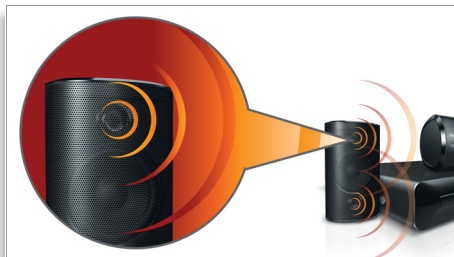

Philips Immersive Sound
Hemmabiosystem

HDMI 1080p

Immersive Sound

HTS3540

Besatt av ljud

Kraftfullt bioljud med djup bas

Njut av bio hemma! Kraftfulla högtalare med baskanaler och HDMI 1080p-upplösning med HD ger en ny dimension till din hemmabioupplevelse

Fantastisk ljudupplevelse

- Kraftfulla högtalare med baskanaler för fantastiskt ljud
- Surroundljud med Dolby Digital och Pro Logic II

Utvecklad för att förhöja din hemmiljö

- Kompakt design som passar var som helst

Anslut och njut av all din underhållning

- Spelar DVD, VCD, CD och USB-enheter
- HDMI 1080p uppkonverterar till High Definition för skarpare bilder

PHILIPS
sense and simplicity

Funktioner

Kraftfulla högtalare med baskanaler

ljudinformation. Resultatet blir ett surroundljud med förbluffande naturlig känsla av atmosfär och dynamisk realism. Dolby Prologic II ger femkanalig surroundbearbetning från alla typer av stereokällor.