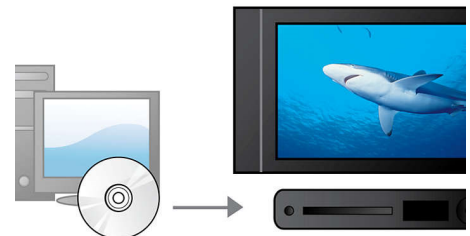

Сертифицировано DivX

С поддержкой DivX вы можете наслаждаться видео DivX, не покидая уютной гостиной. Формат DivX media - это технология сжатия видео, основанная на MPEG4, которая позволяет сохранять большие файлы, например фильмы, трейлеры и музыкальное видео на таких носителях, как CD-R/RW и записываемые DVD.