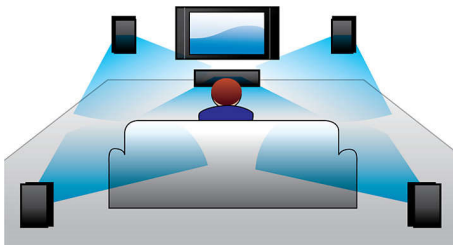

Новое представление о просмотре видео

- Компонентный видеоразъем прогр. развертки для оптимизации изображения.
- Dolby Digital для полного удовольствия от фильмов
- Воспроизведение DVD, (S)VCD, MP3-CD, CD(RW) и Picture CD
- Сертифицировано DivX для обычного воспроизведения видеозаписей DivX

Постоянное удовольствие от прослушивания вашей любимой музыки

- Прямое подключение USB для воспроизведения MP3

PHILIPS

Особенности

Dolby Digital

Dolby Digital, один из ведущих стандартов многоканального звука в мире, задействует те же принципы, что и при естественной обработке звука человеческим ухом, поэтому вы слышите объемное звучание превосходного качества с реалистичными пространственными аллюзиями.

Прогрессивная развертка

Функция прогрессивной развертки удваивает разрешение изображения по вертикали, что выражается в заметно более четком изображении. Вместо передачи на экран сначала поля с нечетным числом строк, а затем поля с четным числом строк, оба поля записываются одновременно. Мгновенно создается полноэкранное изображение с максимальным разрешением. При такой скорости ваш глаз воспринимает более четкое изображение, не имеющее строчной структуры.