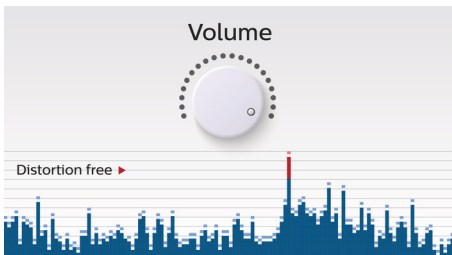

PHILIPS

Izceltie produkti

Mūzikas straumēšana bezvadu tīklā

Bluetooth ir neliela diapazona bezvadu sakaru tehnoloģija, kas ir vienkārša un energoefektīva. Tehnoloģija nodrošina vienkāršu bezvadu savienojumu ar iPod/iPhone/iPad vai citām Bluetooth ierīcēm, piemēram, viedtālruniem, planšetdatoriem vai pat klēpj datoriem. Šajā skaļrunī bezvadu tīklā varat klausīties gan savu iecienīto mūziku, gan video un spēļu skaņu.

Signāla zud. novēr. funkcija

Signāla zud. novēr. funkcija sniedz iespēju atskaņot mūziku skaļāk un augstākā kvalitātē, pat pie zema uzlādes līmeņa. Ierīce uztver plašu ievades signālu diapazonu no 300mV līdz 1000mV un aizsargā skaļruņus no kropļojumu radītiem bojājumiem. Šī iebūvētā funkcija pārrauga mūzikas signālu, kad tas tiek virzīts cauri pastiprinātājam, un saglabā augstās frekvences pastiprinātāja diapazonā, novēršot