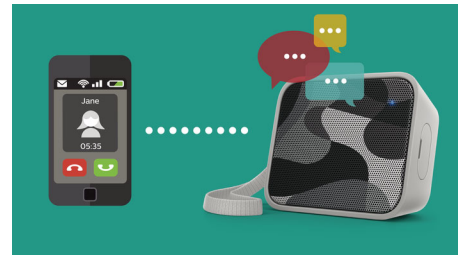

Signāla zud. novēr. funkcija

Signāla zud. novēr. funkcija sniedz iespēju atskaņot mūziku skaļāk un augstākā kvalitātē, pat pie zema uzlādes līmeņa. Ierīce uztver plašu ievades signālu diapazonu no 300mV līdz 1000mV un aizsargā skaļruņus no kropļojumu radītiem bojājumiem. Šī iebūvētā funkcija pārrauga mūzikas signālu, kad tas tiek virzīts cauri pastiprinātājam, un saglabā augstās frekvences pastiprinātāja diapazonā, novēršot

Mitrumizturīga konstrukcija

Ūdensizturīga konstrukcija ļauj izmantot ierīci mitrā vidē un lietū. Pārbaudīta atbilstoši stingriem IPX4 standartiem, iekšējie komponenti apstiprināti kā aizsargāti pret ārējo vidi, un jūs varat klausīties mūziku vannasistabā, virtuvē vai pat ārpus telpām neatkarīgi no laikapstākļiem.

komplektā smalki adīta siksnīga

Mūsu siksnīga ir izgatavota no spīlta un smalki adīta auduma, kas padara to pietiekami stilīgu, lai izmantotu kā modes aksesuāru.

Iebūvētais mikrofons

Ar iebūvēto mikrofoni šo skaļruni var izmantot arī kā tālruņa klausuli. Kad tiek saņemts zvans, mūzika tiek pauzēta, un jūs varat runāt, izmantojot skaļruni. Zvaniet, lai sarunātu biznesa tikšanos, vai arī viesībās piezvaniet draugiem - jebkurā gadījumā tas darbojas lieliski.