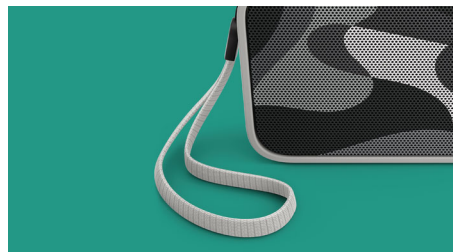

Philips PixelPop
bezvadu portatīvais
skaļrunis

Bluetooth®

Šļakstu izturīgs
Siksniņa pārnēsāšanai
8h darb., uzlādējams akumulators

BT110C

Nelieli izmēri, iespaidīgi basi

Šim kompaktajam BT110 ir visas akustiskās īpašības, kas parasti piemīt tikai lieliem skaļruņiem. Tāpēc tam ir dzidra un skaļa skaņa ar pārsteidzošiem basiem. Turklāt tas ir izturīgs pret ūdens šļakstiem un tam ir siksniņa. Jebkurā vietā, jebkurā laikā.

Signāla zud. novēr. funkcija

Signāla zud. novēr. funkcija sniedz iespēju atskaņot mūziku skaļāk un augstākā kvalitātē, pat pie zema uzlādes līmeņa. Ierīce uztver plašu ievades signālu diapazonu no 300mV līdz 1000mV un aizsargā skaļruņus no kropļojumu radītiem bojājumiem. Šī iebūvētā funkcija pārrauga mūzikas signālu, kad tas tiek virzīts cauri pastiprinātājam, un saglabā augstās frekvences pastiprinātāja diapazonā, novēršot

klipinga radīto audio kropļojumu, neietekmējot skaļumu. Portatīvā skaļruņa spēja reproducēt augstos toņus tiek samazināta kopā ar akumulatora jaudu, taču klipinga novēršana samazina zema akumulatora līmeņa radīto efektu, un mūzika skan bez kropļojumiem.

komplektā smalki adīta siksnīga

Mūsu siksnīga ir izgatavota no spīlta un smalki adīta auduma, kas padara to pietiekami stilīgu, lai izmantotu kā modes aksesuāru.

Iebūvētais mikrofons

Ar iebūvēto mikrofoni šo skaļruni var izmantot arī kā tālruņa klausuli. Kad tiek saņemts zvans, mūzika tiek pauzēta, un jūs varat runāt, izmantojot skaļruni. Zvaniet, lai sarunātu biznesa tikšanos, vai arī viesībās piezvaniet draugiem - jebkurā gadījumā tas darbojas lieliski.