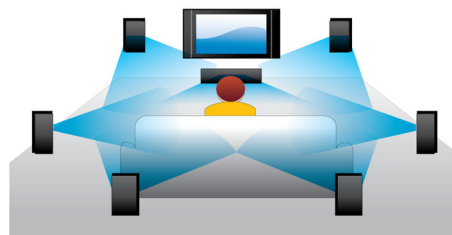

Dolby TrueHD

Dolby TrueHD ofrece el sonido de mayor calidad procedente de los Blu-ray Disc. El audio reproducido prácticamente no se distingue de las grabaciones realizadas en un estudio, por lo que se escucha lo que los creadores pretendían que se escuchase. Dolby

TrueHD completará tu experiencia de entretenimiento en alta definición.