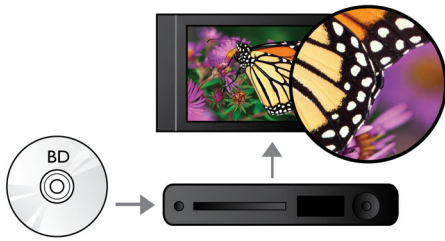

Escucha más

- Dolby TrueHD para un sonido de alta fidelidad

Disfruta más

- Disfruta de tus películas y tu música en CD y DVD
- USB 2.0 reproduce videos y música desde unidades y discos duros USB
- EasyLink para controlar los dispositivos HDMI CEC con un solo control remoto
- BD-Live 2.0 para disfrutar del contenido extra de los discos Blu-ray en línea

PHILIPS

Destacados

Reproducción de Blu-ray Disc

Los Blu-ray Disc tienen la capacidad de incluir datos de alta definición, así como imágenes con una resolución de 1920 x 1080 de alta definición. Las escenas se reproducen con todos los detalles, los movimientos se suavizan y las imágenes se vuelven realmente nítidas. Blu-ray ofrece además un sonido Surround sin comprimir, de manera que la experiencia sonora resulta increíblemente real. La elevada capacidad de almacenamiento de los Blu-ray Disc permite integrar además un sinfín de posibilidades interactivas. La perfecta navegación durante la reproducción y otras emocionantes funciones como los menús emergentes incluyen una dimensión totalmente nueva en el entretenimiento en casa.

Conversión de video de DVD

La conversión de video de 1080p HDMI ofrece imágenes nítidas. Ahora puedes disfrutar de las películas en DVD con definición estándar con una resolución de alta calidad, colores más detallados e imágenes más realistas. El escaneo progresivo (representado por «p» en 1080p) elimina la estructura lineal que predomina en las pantallas de los televisores y garantiza