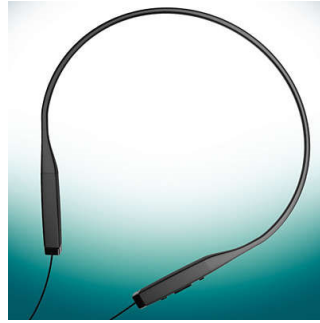

Banda de goma para el cuello

El diseño de la banda de goma suave para el cuello proporciona una comodidad y una estabilidad superiores.