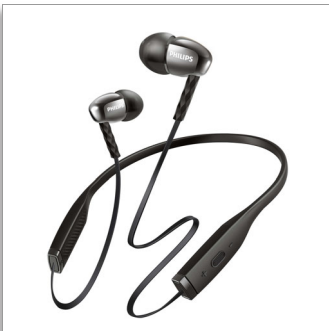

Philips  
Auricular Bluetooth

Diseño cerrado atrás con control.

8 mm

Intrauditivo  
Cable plano

SHB5950BK

## Libertad inalámbrica, gran ritmo

Banda para el cuello ligera, estable y cómoda

Liberate de los cables con estos auriculares inalámbricos con banda para el cuello. Los Phillips UpBeat Metalix Pro cuentan con controladores de alta calidad para graves más potentes e incluyen inserciones de tubo ovalado para mayor comodidad. La carcasa metalizada de interior vacío te da un toque profesional de elegancia y sofisticación.

### Comodidad por más tiempo

- La inserción de tubo ovalado proporciona un cómodo ajuste ergonómico
- Cable plano antienredos para mayor comodidad en cualquier parte
- Revestimiento brillante para aportar un aspecto elegante y agregar una superficie protectora adicional
- Compatible con Bluetooth versión 4.1 + HSP/HFP/A2DP/AVRCP

### Más duración

- Banda de goma suave para el cuello para mayor comodidad y estabilidad
- Control inalámbrico para música y llamadas