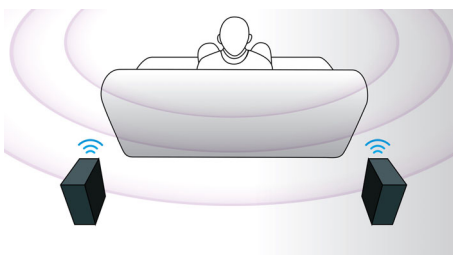

Volitelné bezdrátové zadní reproduktory

Bezdrátové zadní reproduktory umožňují pružně měnit umístění reproduktorů. Použitá technologie s vysokou odolností proti rušení zajišťuje plně prostorový zvuk bez nevhledných kabelových propojení.