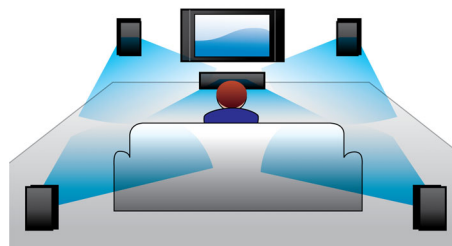

Dolby TrueHD a DTS-HD

Standards Dolby TrueHD a DTS-HD Advanced Digital Out poskytují nejlepší zvuk z Blu-ray disků. Reprodukovaný zvuk je téměř nerozlišitelný od studiového masteru, takže slyšíte to, co jste podle tvůrců slyšet měli. Standardy DTS-HD Advanced Digital Out a Dolby TrueHD dovršují zážitek z poslechu hudby HD.