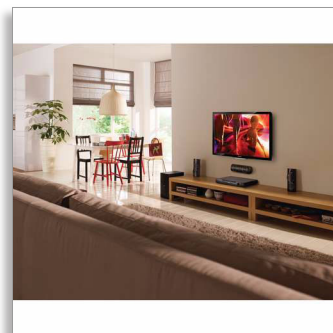

Philips  
Domácí kino 5.1  
s reproduktory s 3D  
zvukem

3D Blu-ray  
iPod/iPhone ready

HTS5581

Užijte si skvělé domácí kino vybavené reproduktory s 3D zvukem

Posedlost zvukem

Dopřejte si maximální zvuk domácího kina prostřednictvím dynamických reproduktorů s 3D zvukem! Užijte si svoji oblíbenou zábavu, i z disků 3D Blu-ray, na tomto inovativním systému domácího kina Philips HTS5581.