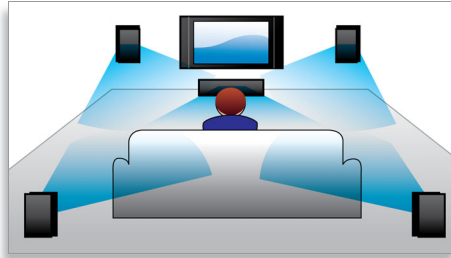

Dolby TrueHD และ DTS-HD

Dolby TrueHD และ DTS-HD Master Audio Essential ให้เสียงชั้นเลิศจากแผ่นดิสก์ Blu-ray ของคุณ เสียงที่ได้นั้นไม่แตกต่างจากการอัดเสียงในสตูดิโอโดยมืออาชีพ คุณจะได้ยินสิ่งที่ผู้สร้างต้องการให้คุณได้ยิน Dolby TrueHD และ DTS-HD Master Audio Essential ช่วยเติมเต็มประสบการณ์ความบันเทิงความละเอียดสูงของคุณ