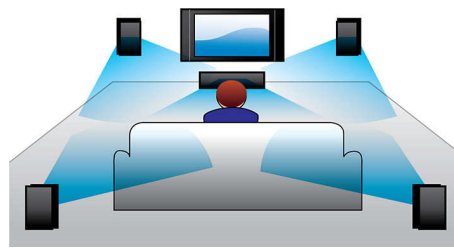

Dolby TrueHD และ DTS-HD

Dolby TrueHD และ DTS-HD Master Audio Essential ให้เสียงชั้นเลิศจากแผ่นดิสก์ Blu-ray ของคุณ เสียงที่ได้นั้นไม่แตกต่างจากการอัดเสียงในสตูดิโอโดยมืออาชีพ คุณจะได้ยินสิ่งที่ผู้สร้างต้องการให้คุณได้ยิน Dolby TrueHD และ DTS-HD Master Audio Essential ช่วยเติมเต็มประสบการณ์ความบันเทิงความละเอียดสูงของคุณ