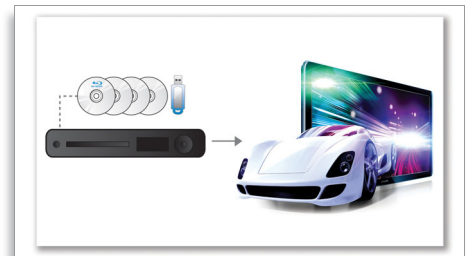

สามารถเล่นได้หลากหลายชนิด

ให้คุณเล่นแผ่นดิสก์และรูปแบบสื่อทุกชนิดที่คุณต้องการ ไม่ว่าจะเป็นแผ่นดิสก์ 3D Blu-ray, DVD, VCD, CD หรืออุปกรณ์ USB สัมผัสประสบการณ์ในการเล่นที่เหนือชั้นและความสะดวกในการรวมชมไฟล์มีเดียบนหน้าจอโทรทัศน์หรือระบบโฮมเธียเตอร์