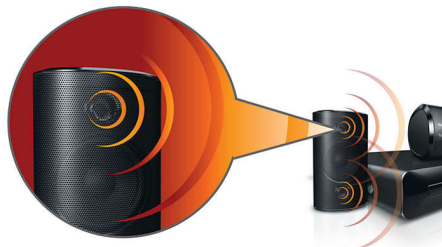

ลำโพงพลังเสียงเบส

ลำโพงให้เสียงเบสที่ทรงพลัง