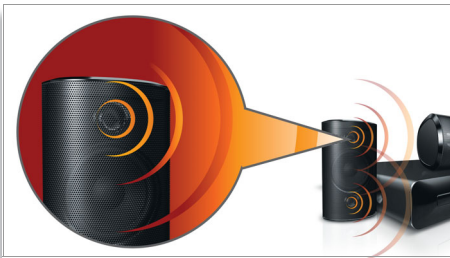

PHILIPS

sense and simplicity

Full HD 3D Blu-ray

จมดิ่งในห้วงอารมณ์ของภาพยนตร์ 3D ในห้องนั่งเล่นของคุณด้วยทีวี Full HD 3D ระบบ Active 3D นำนวัตกรรมการสลับที่รวดเร็วของจอแสดงผลผลมาใหม่เพื่อให้เกิดความลึกดั่งมีชีวิตและสมจริงด้วยความละเอียด 1080 x 1920 HD การดูภาพเหล่านี้ผ่านแว่นตาที่มีเลนส์ด้านซ้ายและขวาเป็นการเปิดและปิดภาพอื่นๆ ได้พร้อมกัน สัมผัสประสบการณ์การรับชมแบบ Full HD 3D ที่ถูกสร้างขึ้นในระบบชมภาพยนตร์ภายในบ้านของคุณ ทั้งนี้ภาพยนตร์ 3D ระดับพรีเมียมที่มีคุณภาพสูงมีให้เลือกมากมายในรูปแบบ นอกจากนี้ระบบ Blu-ray ยังมอบเสียงเซอร์ราวด์ที่ไม่มีการบีบอัดให้คุณได้สัมผัสประสบการณ์เสียงอย่างแท้จริง

ลำโพงพลังเสียงเบส

ลำโพงให้เสียงเบสที่ทรงพลัง

Dolby TrueHD และ DTS-HD

Dolby TrueHD และ DTS-HD Master Audio Essential ให้เสียงชั้นเลิศจากแผ่นดิสก์ Blu-ray ของคุณ เสียงที่ได้นั้นไม่แตกต่างจากการอัดเสียงในสตูดิโอโดยมืออาชีพ คุณจะได้ยินสิ่งที่ผู้สร้างต้องการให้คุณได้ยิน Dolby TrueHD และ DTS-HD Master Audio Essential ช่วยเติมเต็มประสบการณ์ความบันเทิงความละเอียดสูงของคุณ

ผิวเคลือบมันเพรียวบางทันสมัย

ผิวเคลือบมันเพรียวบางทันสมัยและมีระบบควบคุมแบบสัมผัสที่โดดเด่น

รูปทรงเล็กกะทัดรัด

รูปทรงกะทัดรัดที่ไปพร้อมกับคุณได้ทุกที่ทุกเวลา

HDMI 1080p

HDMI 1080p ที่มีการลดอัตราการสุ่มสัญญาณวิดีโอจะให้ภาพที่คมชัดไร้ที่ติ สามารถแสดงภาพยนตร์ความละเอียดมาตรฐานให้ถึงความละเอียดสูงได้ ทำให้เห็นรายละเอียดได้มากขึ้นและทำให้ภาพสมจริงมากขึ้น Progressive Scan (แสดงเป็น "p" ใน "1080p") จะลดเส้นที่มักปรากฏบนหน้าจอโทรทัศน์ และให้ภาพที่คมชัดเหนือชั้น สรุปคือ HDMI มีการเชื่อมต่อสัญญาณดิจิทัลโดยตรงที่สามารถนำสัญญาณวิดีโอความละเอียดสูงชนิดดิจิทัลพร้อมทั้งสัญญาณเสียงหลายของชนิดดิจิทัลได้โดยไม่ใช้ขั้นตอนการแปลงสัญญาณเป็นอนาล็อก จึงให้ภาพและเสียงคุณภาพเยี่ยมปราศจากสัญญาณรบกวนใดๆ