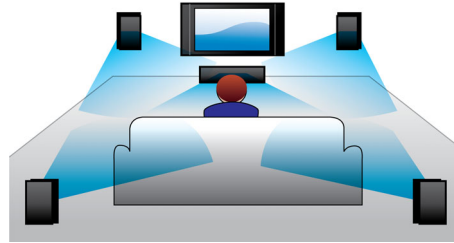

- ClariSound 帶來自然逼真的音效細節
- 頂部高音喇叭帶來細緻自然的音效
- 玻璃纖維低音喇叭帶來自然音色
- 創新的低音連接埠播放純正豐富的低音
- 鍍金的喇叭連接器確保最優質的音訊傳輸
- 160 瓦 RMS 總輸出功率

享受來自多種來源的音樂和影片

- 播放您的 iPod/iPhone/iPad 並為其充電
- 播放 DVD、DivX[®] Ultra、MP3/WMA-CD、CD 以及 CD-RW
- HDMI 1080p 加強技術帶來高清享受，讓畫面更銳利清晰
- 杜比數碼為你帶來超凡電影體驗
- USB Direct 播放音樂及相片

鍍金的喇叭連接器

相對於傳統的 click-fit 連接器，鍍金的喇叭連接器確保更優質的音訊傳輸。它能夠把

擴音器和喇叭盒之間的電訊流失減至最低，確保原音重現。

杜比數碼解碼器

杜比數碼是世界領先的多聲道音響標準，參考人類雙耳平時處理聲音的方式，讓你體驗具有真實空間感覺、品質絕佳的環迴音效。

HDMI 1080p

HDMI 1080p 加強技術可提供水晶般清淨影像。以真正高清晰解像度享受標準解像度中的電影 - 可以使畫面更細膩、更逼真。逐行掃描（以「1080p」中的「p」表示），

消除電視畫面上普遍存在的線路結構，再次確保清晰銳利的影像。要實現此功能，可直接數碼連接 HDMI 以傳送未經壓縮的數碼 HD 影像和數碼多聲道音效，不必轉換成類比訊號 - 可為您呈現出完美的畫質與音質而不受雜訊干擾。

播放 iPod/iPhone/iPad 並為其充電

一邊為 iPod/iPhone/iPad 充電，一邊享受最愛的 MP3 音樂！您可透過機座將便攜式裝置直接連接到 Philips 系統，便能夠以超凡音效聆聽最愛的音樂。您還可在播放 iPod/iPhone/iPad 的同時為其充電，以便在享受音樂的時候無需擔心便攜式播放機電池電量不足。將便攜式裝置連接至機座時，系統會自動為其充電。