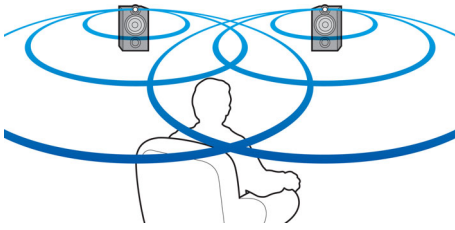

產品特點

ClariSound

ClariSound 以自然逼真及圓潤的音效細節，為您喜愛的音樂賦予新生命。頂部高音喇叭播放超清晰的聲音，而超高效的玻璃纖維低音喇叭錐形筒，生廣闊的音域，保證讓聲音傳遍任何空間。全靠 Philips 創新的低音連接埠技術，讓完美低音與簡潔聲音表現取得平衡。柔軟的半球形保證製造的聲音及樂器細節自然逼真，您可欣賞到所有原本製造的澎湃及情感音樂細節。