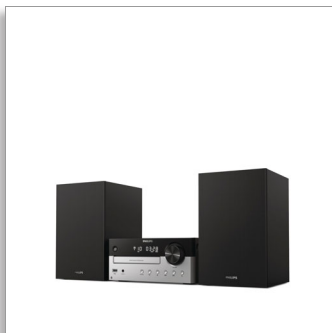

„Philips“
Muzikos mikrosistema

„Bluetooth®“

CD, MP3-CD, USB, FM
Įkrovimui skirtas USB prievadas
60 W, „Audio-in“ jungtis

TAM4205

Sodresnis visų melodijų garsas

Su šia klasikinės išvaizdos mikrosistema transliuosite muziką ir tinklalaides, leisite kompaktinius diskus ir klausysitės FM radijo – viską girdėsite sodriu 60 W garsu. Ji tobula naudoti poilsio kambaryje ar atviro išplanavimo erdvėje ir per USB arba „audio-in“ jungtį galite prijungti kitus šaltinius.

Puikus jūsų muzikos garsas

- Žemųjų dažnių refleksiniai garsiakalbiai. Sodresni žemieji tonai
- 4 col. žemųjų dažnių garsiakalbis, 20 mm aukštųjų dažnių garsiakalbis, 60 W išėjimo galia
- Skaitmeninis garso valdymas. Pasirinkite iš anksto nustatytą garso stilių