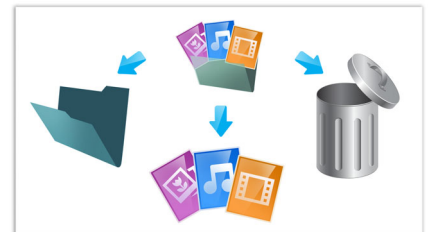

Functie voor eenvoudig kopiëren en verwijderen

Deel uw video's, foto's en muziek met familie en vrienden in uw huiskamer. Met de Philips-speler kunt u met één druk op de knop bestanden kopiëren, overdragen of verwijderen.

Media-inhoud van een harde schijf

Ontspan en geniet van de media-inhoud op uw harde schijf zonder dat u zich zorgen hoeft te maken over de compatibiliteit van de bestanden. Speel uw media af in het vertrouwen dat uw Philips-speler populaire HDD-indelingen zoals FAT32, FAT enz. ondersteunt.

Video in verschillende indelingen

Geschikt voor allerlei video-indelingen, waaronder High Definition-indelingen zoals MPEG 1/2/4 (MPEG 4 deel 2), H.264, VC-1, H.263, VP6 (640 x 480), Xvid, RMVB 8/9/10, RM, WMV (V9), AVI, TS, M2TS, TP, TRP, ISO, VOB, DAT, MP4, MPEG, MPG, MOV (MPEG 4, H.264), ASF, FLV (640 x 480), MKV, M4V – en dat alles zonder gedoe met converteren. Druk op de afspeelknop en bekijk video's of films in bioscoopkwaliteit met krachtige Surround Sound.