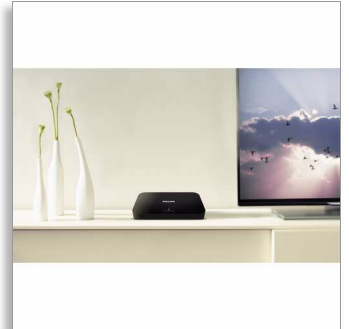

Philips
HOME-MEDIASPELER

HDMI
USB 2.0
SD/SDHC-kaartsleuven