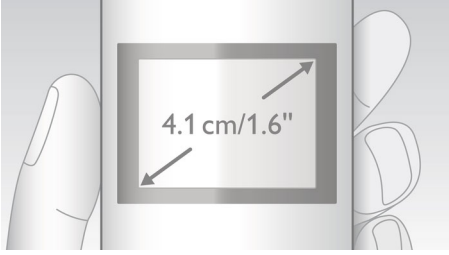

Hem güzel hem kullanımı kolay

- Kolay kurulum sayesinde büyük rahatlık
- Arka kapak için kaymaz yüzeyli tutma yeri
- Arka ışıklı, kolay okunur 4,1 cm (1,6 inç) ekran
- Tek şarjla 10 saate kadar konuşma süresi
- Arayan Numarayı Gösterme özelliği - arayan kişiyi her zaman görebilmeniz için*

Çevre dostu ürün

- Düşük radyasyon ve güç tüketimi

PHILIPS

Özellikler

4,1 cm (1.6") ekran

Arka ışıklı, kolay okunur 4,1 cm (1,6 inç) ekran

Gelişmiş ses testleri

DECT telefonlarımızın ses kalitesini üst segment kulaklık üreticileri ile aynı şekilde test ediyoruz. Gelişmiş bir kulak simülatörü kullanarak, insanların duyduğu sesleri hassas bir biçimde yeniden üretebiliyoruz. Böylece ses mühendislerimiz frekans tepkisi, bozulma ve genel ses algısı gibi noktalarda ince ayar yapıyor ve mükemmel ses üretimini gerçekleştirebiliyor.