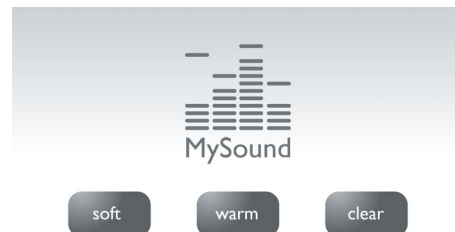

Perfis Mysound

A percepção sonora é individual, ou seja, cada um tem sua preferência. Visando isso, o MySound permite personalizar cada conversa escolhendo o perfil de áudio de acordo com suas preferências: Clear - para um som mais nítido; Soft - para um som mais suave; Warm - para um som mais agradável.