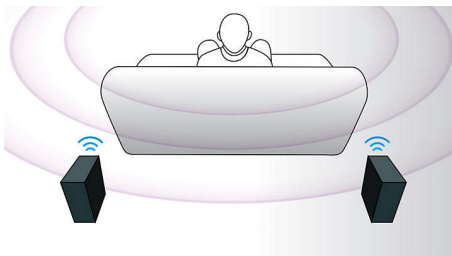

Подключение беспроводных тыловых АС

Беспроводные тыловые АС придают мобильность в размещении. Разработанные

с использованием технологии получения сигнала без помех, беспроводные АС обеспечивают полное объемное звучание без использования неприглядных проводных соединений.