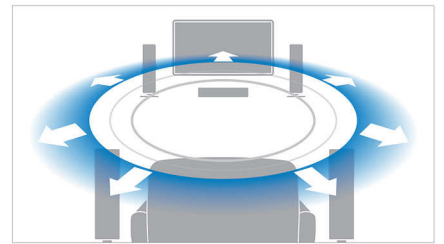

Мгновенное преобразование 2D в 3D

Наслаждайтесь просмотром своей коллекции 2D-фильмов в 3D-формате, не выходя из дома. Для преобразования в 3D используется самая современная цифровая технология анализа 2D-видео, отделяющая объекты переднего плана от фонового изображения. Эти данные формируют карту глубины, которая конвертирует видеоформаты 2D в потрясающее 3D-изображение. И теперь, с 3D ТВ вы можете наслаждаться Full HD 3D.

DynamicSurround

Высокотехнологичные пространственные алгоритмы DynamicSurround точно повторяют акустические характеристики, которые встречаются в идеальной среде объемного звука. Это дарит слушателям ощущение настоящего погружения в звук, создаваемый системой 7.1. Использование меньшего числа излучателей позволяет экономить место и не загромождать помещение, как при использовании систем 7.1, но при этом в полной мере сохраняется эффект объемного звука.