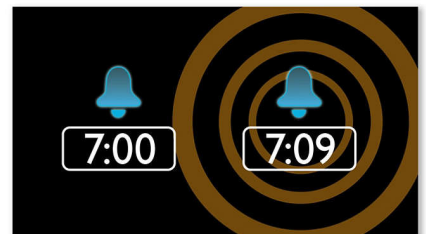

重複響鬧

為了防止您睡過頭，Philips 鬧鐘收音機配有小睡功能。如果鬧鐘響鈴之後您希望再多睡一會兒，只需按一下「重複響鬧」按鈕便可繼續入睡。九分鐘之後，鬧鐘將再次響起。您可以每隔九分鐘繼續按「重複響鬧」按鈕，直至您完全關閉鬧鐘。

隨插設定

從盒子拿出時鐘，把它接上，時間就自動為您設定好。這聰明的時鐘能讀取已預設好的數據並按照預設時區設定正確時間。如果您住在預設時區以外地方，您只需按時區按鈕，時鐘就會重設時間。毋需再細閱說明書，毋需再擺弄按鈕。

DIGITAL TUNER