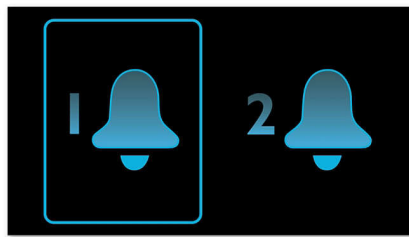

雙重響鬧

Philips 音響系統配備兩種不同的鬧鐘時間。將其中一種鬧鐘時間設為自己的起床鬧鐘，另一種設為同床伴侶的起床鬧鐘。

時間和響鬧備份

萬一電力中斷，這聰明的時鐘仍會保留其可靠的時間和您的設定。已設定的響鬧即使在顯示屏關閉都保持有效 - 一切都是預載電池的功勞。電力恢復後也不用調整時鐘或復原設定。更厲害的是，即使電力沒有恢復，電池都能提供足夠能量讓蜂鳴器在您設定的響鬧時間響動 - 確保您不會遲了起床。