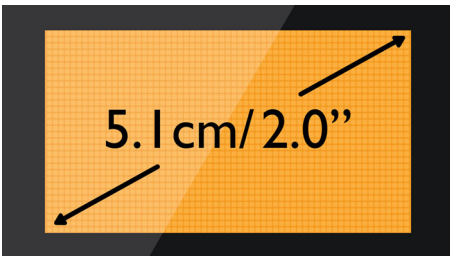

Milieuvriendelijk product

- 60% minder straling wanneer ECO-modus is geactiveerd
- Laag energieverbruik: < 0,6 W in stand-bymodus

asimpleswitch.com

PHILIPS

Kenmerken

Telefoonboek voor 100 namen

Altijd de telefoonnummers van belangrijke personen bij de hand: sla tot wel 100 namen in uw telefoonboek op.

Dot-matrix display van 5,1 cm (2,0")

Groot dot-matrix display van 5,1 cm (2,0")

Akoestische echo-onderdrukking

Geen hinderlijke echo meer als u een telefoongesprek voert. Met de akoestische echo-onderdrukking geniet u altijd van een heldere, ongestoorde verbinding.