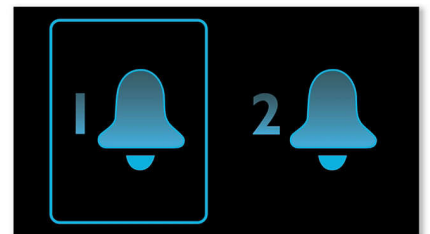

Double alarme

Le système audio Philips propose deux alarmes. Vous pouvez ainsi régler une alarme sur votre heure de réveil et l'autre sur celle de votre partenaire.