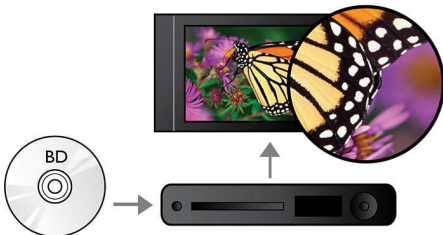

PHILIPS

Основные особенности

BD-Live (Profile 2.0)

BD-Live открывает перед вами новые грани мира изображения высокой четкости. Теперь можно получить новинки, просто подключив проигрыватель Blu-ray к сети Интернет: эксклюзивные материалы для загрузки из Интернета, события в прямом эфире, интерактивные чаты, игры и интернет-магазины. Покорите волну передовых технологий и наслаждайтесь просмотром дисков Blu-ray в формате высокой четкости и возможностями BD-Live.

Воспроизведение дисков Blu-ray

Диски Blu-ray способны хранить данные в формате высокой четкости, а также изображения с разрешением 1920 x 1080, характерным для формата высокой четкости. На экране воспроизводится кристально-четкое изображение с яркими деталями и плавной передачей движения. Кроме того, Blu-ray обеспечивает несжатое объемное звучание, что создает эффект абсолютной реальности. Высокая емкость Blu-ray Disc делает возможным размещение на диске набора интерактивных возможностей. Простая навигация во время воспроизведения и другие потрясающие функции, например всплывающие меню, открывают новое измерение в мире систем домашнего развлечения.