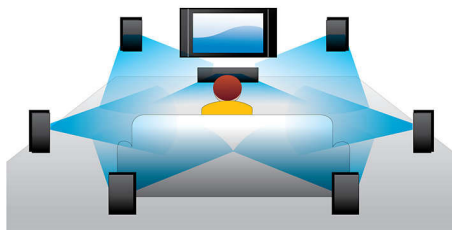

Dolby TrueHD

Dolby TrueHD обеспечивает высококачественное звучание при воспроизведении дисков Blu-ray. Качество воспроизводимого звука поистине неотлично от студийного, вы сможете услышать именно то, что создатели записи хотели до вас донести. Аудиоформат высокого разрешения Dolby TrueHD обеспечит максимум впечатлений от систем домашнего развлечения.