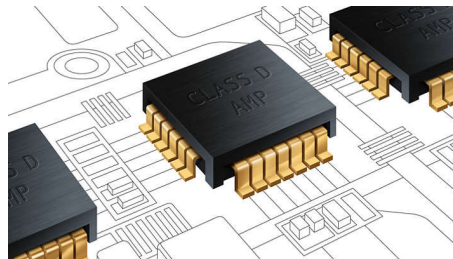

Premium Class D-Verstärker

Die Premium Class D-Verstärker von Philips erhalten die ursprüngliche Klangquelle für mehr Genauigkeit bei der Wiedergabe des Audiosignals, sodass akustische Details in Musiktiteln und Filmen genauso wiedergegeben werden wie vom Interpreten bzw. vom Regisseur beabsichtigt.