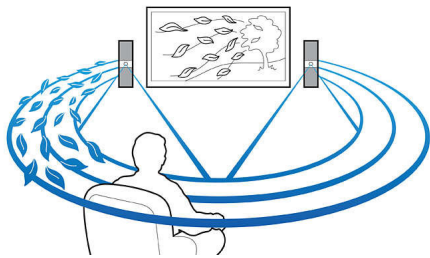

Für ein optimales Kinoerlebnis zu Hause

- Elegante Lautsprecher aus Aluminium u. Glas für zuverlässigen, guten Sound

Genießen Sie einfach umfassendes Entertainment

- Integriertes WiFi für die kabellose Wiedergabe von angeschlossenen Medien
- Full HD 3D Blu-ray für ein beeindruckendes 3D-Filmerlebnis
- Kabelloses Musik-Streaming über Bluetooth
- Wiedergeben von Musik und Aufladen Ihres iPods/iPhones

PHILIPS

Besonderheiten

Crystal Clear Sound

Dank des kristallklaren Sounds von Philips können Sie jedes Detail wiedergeben und genießen – so wie der Künstler oder Regisseur es beabsichtigte. Die Crystal Clear Sound-Technologie gibt die Soundquelle – ob Actionfilm, Musical oder Live-Aufnahme – realitätsgetreu, genau und ohne Verzerrungen wieder. Die Philips Home Entertainment-Systeme mit kristallklarem Sound halten die Audioverarbeitung so gering wie möglich und bewahren die Reinheit des Originalklangs. Das Ergebnis ist eine bessere Audiogenauigkeit.

Virtual Surround Sound

Philips Virtual Surround Sound liefert über weniger als fünf Lautsprecher einen satten und unvergesslichen Surround Sound. Hoch entwickelte Algorithmen bilden die

Klangmerkmale originalgetreu nach, die in einer idealen 5.1-Kanal-Umgebung vorkommen. Jede hochwertige Stereoquelle kann in realistischen Mehrkanal-Surround Sound verwandelt werden. Sie benötigen keine zusätzlichen Lautsprecher, Kabel oder Lautsprecherständer, um ein raumfüllendes Klangerlebnis zu genießen.