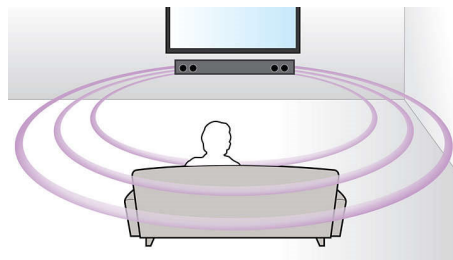

Virtual Surround Sound

Philips Virtual Surround Sound liefert über weniger als fünf Lautsprecher einen satten und unvergesslichen Surround Sound. Hoch entwickelte Algorithmen bilden die

Klangmerkmale originalgetreu nach, die in einer idealen 5.1-Kanal-Umgebung vorkommen. Jede hochwertige Stereoquelle kann in realistischen Mehrkanal-Surround Sound verwandelt werden. Sie benötigen keine zusätzlichen Lautsprecher, Kabel oder Lautsprecherständer, um ein raumfüllendes Klangerlebnis zu genießen.