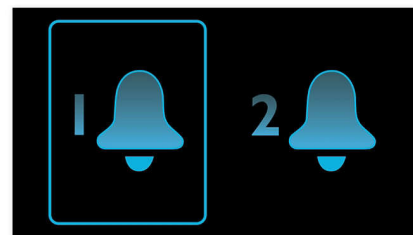

Dvostruki alarm

Audio sustav tvrtke Philips ima dva alarma. Jedan alarm postavite da probudi vas, a drugi vašeg partnera.