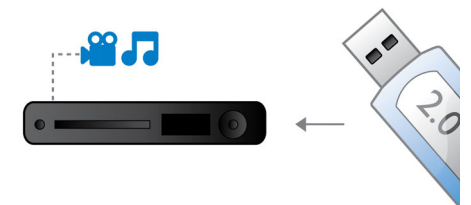

„Hi-Speed USB 2.0“ jungtis

Universalią magistralę arba USB – tai protokolo standartas, kuris naudojamas kompiuteriams, periferiniams įrenginiams ir buitiniams elektronikos prietaisams patogiai susieti. „Hi-Speed USB“ įrenginiai gali pasiekti iki 480 Mbps duomenų perdavimo greitį (ankstesniuose USB įrenginiuose buvo pasiekiamas 12 Mbps). Jei naudosite „Hi-Speed USB 2.0“ jungtį, viskas, ką turėsite padaryti, – prijungti USB įrenginį, pasirinkti filmą, muziką ar nuotrauką ir šį turinį paleisti.