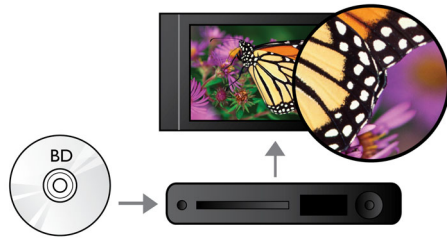

Išgirskite daugiau

- „Dolby TrueHD“ užtikrina aukštos kokybės 7.1 erdvinį garsą

Pasinerkite giliau

- „BD-Live“ (2.0 profilis) – mėgaukitės papildomu „Blu-ray“ interneto turiniu
- „Hi-Speed USB 2.0“ jungtis suteikia galimybę leisti vaizdo ir muzikos įrašus iš „USB flash“ atmintinės
- Mėgaukitės CD ir DVD filmais ir muzika
- „EasyLink“ skirtas kontroliuoti visus HDMI CEC prietaisus vienu nuotolinio valdymo pultu

PHILIPS

Ypatybės

Subtitrų keitimasis

Subtitrų keitimasis yra patobulinta funkcija, leidžianti vartotojui rankiniu būdu nustatyti filmo subtitrus, patalpinant juos televizoriaus ar kompiuterio ekrane. Naudojantis nuotolinio valdymo pultu, vartotojas gali lengvai keisti subtitrus ekrano apačioje ar viršuje. Plačiuose ekranuose, tokiuose kaip 21:9 kino teatro ar projektoriuose, subtitrai kartais nutrūksta. Norint juos aiškiai matyti, vartotojas turi pakeisti ekrano kraštinių santykį, kuris panaikina plataus ekrano tikslą. Su šia funkcija, vartotojas gali išlaikyti tinkamą ekrano kraštinių santykį ir idealiai patalpinti subtitrus ekrane.

„Blu-ray“ diskų įrašo perklausa

„Blu-ray“ diskuose pakanka vietos didelės raiškos duomenims saugoti, įskaitant 1920 x 1080 skiriamosios gebos vaizdus, t. y. „Full HD“ vaizdus. Filmų scenos atgyja – aiški kiekviena detalė, judesiai sklandūs, o vaizdas nepakartojamai švarus. „Blu-ray“ suteikia galimybę mėgautis ir nepriekaištinga erdvinio garso kokybe – pojūčiai taps neįtikėtina realistiški. Didelė „Blu-ray“ diskų talpa suteikia galimybę naudotis integruotomis interaktyviomis funkcijomis. Sklandus naršymas atkūrimo metu ir kitos nepakartojamos funkcijos, pavyzdžiui, išskylančieji meniu, suteikia naujovišką išvaizdą namų pramogų sistemai.

„Dolby TrueHD“

„Dolby TrueHD“ perteikia 7.1 kanalų geriausią garsą iš jūsų „Blu-ray“ diskų. Garso atkūrimas beveik nesiskiria nuo studijos įrašo, todėl girdite tai, ką kompozitorius ir norėjo, kad išgirstumėte. „Dolby TrueHD“ suteikia daugiau malonumo mėgaujantis aukštos raiškos pramogomis.