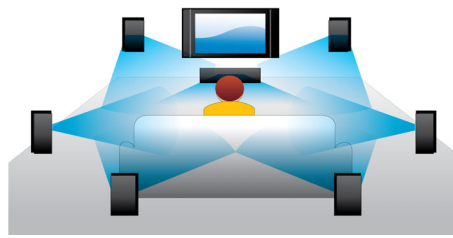

PHILIPS

Ypatybės

Subtitrų keitimasis

Subtitrų keitimasis yra patobulinta funkcija, leidžianti vartotojui rankiniu būdu nustatyti filmo subtitrus, patalpinant juos televizoriaus ar kompiuterio ekrane. Naudojantis nuotolinio valdymo pultu, vartotojas gali lengvai keisti subtitrus ekrano apačioje ar viršuje. Plačiuose ekranuose, tokiuose kaip 21:9 kino teatro ar projektoriuose, subtitrai kartais nutrūksta. Norint juos aiškiai matyti, vartotojas turi pakeisti ekrano kraštinių santykį, kuris panaikina plataus ekrano tikslą. Su šia funkcija, vartotojas gali išlaikyti tinkamą ekrano kraštinių santykį ir idealiai patalpinti subtitrus ekrane.

„Blu-ray“ diskų įrašo perklausa

„Blu-ray“ diskuose pakanka vietos didelės raiškos duomenims saugoti, įskaitant 1920 x 1080 skiriamosios gebos vaizdus, t. y. „Full HD“ vaizdus. Filmų scenos atgyja – aiški kiekviena detalė, judesiai sklandūs, o vaizdas nepakartojamai švarus. „Blu-ray“ suteikia galimybę mėgautis ir nepriekaištinga erdvinio garso kokybe – pojūčiai taps neįtikėtina realistiški. Didelė „Blu-ray“ diskų talpa suteikia galimybę naudotis integruotomis interaktyviomis funkcijomis. Sklandus naršymas atkūrimo metu ir kitos nepakartojamos funkcijos, pavyzdžiui, išskylančieji meniu, suteikia naujovišką išvaizdą namų pramogų sistemai.

„Dolby TrueHD“

„Dolby TrueHD“ perteikia 7.1 kanalų geriausią garsą iš jūsų „Blu-ray“ diskų. Garso atkūrimas beveik nesiskiria nuo studijos įrašo, todėl girdite tai, ką kompozitorius ir norėjo, kad išgirstumėte. „Dolby TrueHD“ suteikia daugiau malonumo mėgaujantis aukštos raiškos pramogomis.

„BD-Live“ (2.0 profilis)

„BD-Live“ dar plačiau atveria duris į didelės raiškos pasaulį. Gaukite naujausią turinį vos prijungę „Blu-ray“ diskų grotuvą prie interneto. Nepakartojamas naujas turinys, pavyzdžiui, išskirtinis atsiunčiamas turinys, tiesioginiai įvykiai, pokalbiai, žaidimai ir interneto parduotuvė – visa tai jau laukia jūsų. Pasinerkite į didelės raiškos „Blu-ray“ diskų atkūrimo ir „BD-Live“ pasaulį