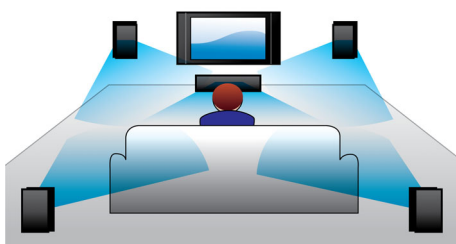

Dolby TrueHD a DTS-HD

Standards Dolby TrueHD a DTS-HD Advanced Digital Out poskytují nejlepší zvuk z Blu-ray disků. Reprodukovaný zvuk je téměř nerozlišitelný od studiového masteru, takže slyšíte to, co jste podle tvůrců slyšet měli. Standardy DTS-HD Advanced Digital Out a Dolby TrueHD dovršují zážitek z poslechu hudby HD.