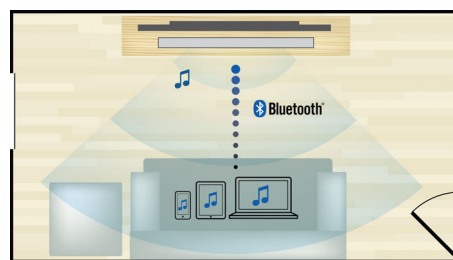

Full HD Blu-ray 3D

Nechte se uchvátit 3D filmy ve vlastním obývacím pokoji na televizoru Full HD 3D. Technologie Active 3D využívá nejnovější generaci rychle přepínaného zobrazení a dosahuje skutečně realistické hloubky v plném vysokém rozlišení 1080 x 1920. Plného zážitku ze sledování ve 3D ve vysokém rozlišení ve svém domácím kině dosáhnete tak, že se na obraz budete dívat speciálními brýlemi. Brýle synchronizují otevírání a zavírání levé a pravé čočky brýlí s měnícími se obrazy. Široký výběr z obsahu vysoké kvality vám poskytnou prémiové 3D filmové tituly na Blu-ray discích. Blu-ray také zajišťuje prostorový zvuk mimořádné kvality; zvukový zážitek, který se nedá rozlišit od reality.

Bezdrátové streamování Bluetooth

Bezdrátové streamování hudby Bluetooth z hudebních zařízení

Technologie NFC

Pomocí technologie NFC (Near Field Communications) spárujete zařízení Bluetooth jednoduše jedním dotykem. Stačí klepnout na chytrý telefon nebo tablet s technologií NFC v dosahu NFC reproduktoru. Takto jednoduše reproduktor zapnete, aktivujete párování Bluetooth a spustíte streamování hudby.

Pohodlí

- EasyLink (HDMI-CEC): Zpětný audio kanál, Automatické zobrazování audio vstupu, Pohotovostní režim stisknutím jednoho tlačítka, Průchod signálu prostřednictvím dálkového ovladače, Přehrávání stisknutím jednoho tlačítka
- Vlastnosti rozhraní HDMI: 3D, Zpětný audio kanál (ARC), Deep color
- Snadné použití: DLNA
- Online služby: YouTube