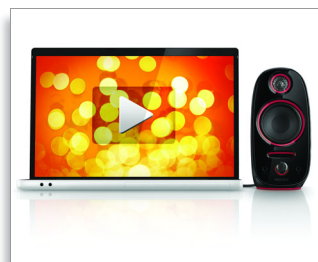

Disfruta de música, juegos, películas y vídeos

El compañero perfecto de tu portátil y netbook, para reproducir música y vídeos multimedia con una gran calidad de sonido.

Fecha de emisión
2012-02-27

Versión: 1.0.4

12 NC: 8670 000 80589
EAN: 87 12581 61665 6

© 2012 Koninklijke Philips Electronics N.V.
Todos los derechos reservados.

Las especificaciones están sujetas a cambios sin previo aviso. Las marcas registradas son propiedad de Koninklijke Philips Electronics N.V. o de sus propietarios respectivos.

www.philips.com