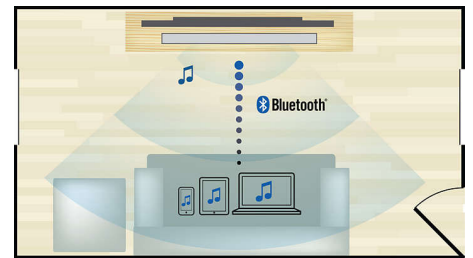

Kabellose Bluetooth-Übertragung

Kabellose Musikübertragung von Ihren Musikgeräten über Bluetooth