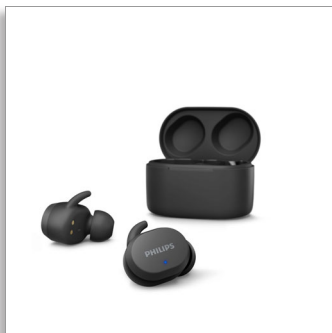

Philips
Ασύρματα ακουστικά
True

Ακουστικά earbud με ενδύτια
εφαρμογή

Φορητή θήκη φόρτισης
Προστασία από νερό IPX5
Χρόνος αναπαραγωγής έως 26
ώρες

TAT3216BK

Ασφάλεια και άνεση. Χειριστήρια αφής.

Από διασκέψεις μέσω τηλεφώνου μέχρι λίστες αναπαραγωγής στο πάρκο, αυτά τα πραγματικά ασύρματα ακουστικά είναι εδώ για εσάς. Είναι ανθεκτικά στον ιδρώτα και αδιάβροχα, ενώ προσφέρουν εξαιρετικό ήχο, σταθερή ενδύτια εφαρμογή και 24 ώρες χρόνο αναπαραγωγής με τη θήκη.

Από αγαπημένες λίστες αναπαραγωγής μέχρι κλήσεις

- Χειριστήρια αφής. Ενσωματωμένο μικρόφωνο. Εύκολη ζεύξη
- Επανασυνδεθείτε γρήγορα στο τηλέφωνό σας μόλις ανοίξετε τη θήκη
- Εύκολη ενεργοποίηση του βοηθού τηλεφώνου μέσω φωνής
- Προσαρμοσμένος έλεγχος ήχου. Εφαρμογή Philips Headphones

Εξαιρετικά εύχρηστα. Εξαιρετικά άνετα.

- Πραγματοποιήστε κλήσεις με ένα ακουστικό earbud. Μονοφωνική λειτουργία
- Σταθερή και άνετη ενδύτια εφαρμογή
- 2 χρώματα. Μαλακά πλαϊνά πτερύγια. 3 μεγέθη καλυμμάτων ακουστικών