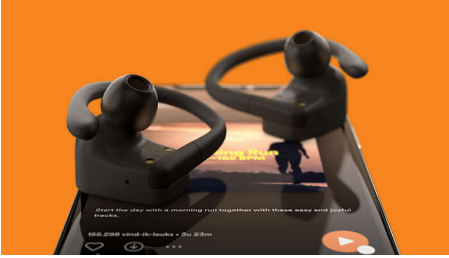

Jednostavno korišćenje

- Izuzetno stabilna veza. Komande integrisane u slušalice.
- Futrola za punjenje. Do 20 sata reprodukcije.
- 5 sati reprodukcije sa jednim punjenjem
- Punite 15 minuta za 1 dodatni sat reprodukcije

PHILIPS

Bežične sportske slušalice za unutrašnjost uha
Fleksibilni dvosmerni dizajn 20 sati reprodukcije, jasni pozivi. Mono režim., IPX7 otpornost na vodu i znoj

TAA5205BK/00

Važne karakt.

Napravljene za vežbanje