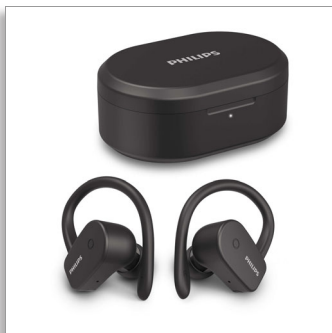

Philips
Bežične sportske slušalice
za unutrašnjost uha

Fleksibilni dvosmerni dizajn

20 sati reprodukcije
Jasni pozivi. Mono režim.
IPX7 otpornost na vodu i znoj

TAA5205BK

Udobnost kakvu želite svaki put

Od jutarnjih trčanja do popodneva u kancelariji. Ove potpuno bežične slušalice imaju dizajn sa odvojivim držačima, pa možete da izaberete prijanjanje po želji. Dobijate do 20 sati reprodukcije sa futrolom za punjenje, uz IPX7 vodootpornost.

Spreme za vas

- Napravljene za vežbanje. Spreme za vaš dan.
- IPX7 otpornost na vodu i znoj
- Dizajn sa odvojivim držačima. Za stil kakav želite.
- Izbor od 3 kombinacije boja

Dobar zvuk. Dobar osećaj.

- Neodimijumski drajveri od 6 mm. Jasan zvuk sa snažnim basom.
- 3 veličine izmenjivih silikonskih umetaka za uši
- Jasni pozivi. Mono režim.