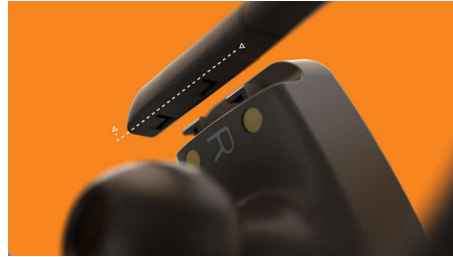

Dizajn sa odvojivim držačima

Bez obzira na to da li je u pitanju trčanje u parku ili vrhunska HIIT sesija, dizajn sa kukama za uši drži ove slušalice ugodno i bezbedno na mestu. Imate izbor od tri različite veličine silikonskih umetaka za uši, a kuke za uši mogu da se uklone kada ne vežbate.

Jasni pozivi. Mono režim.

Nosite obe ili samo jednu. Mono režim vam omogućava da koristite jednu slušalicu za razgovor, a možete da se prebacujete između slušalica bez ikakvog prekida. Idealno za dugačke pozive.

Izuzetno stabilna veza

Bluetooth veza je stabilna, a slušalice su spremne za uparivanje čim ih izvadite iz futrole

za punjenje. Komande na svakoj slušalici olakšavaju upravljanje muzikom i pozivima.

Futrola za punjenje.

Potpuno napunjena futrola pruža dodatnih 15 sati reprodukcije. Dobijate 5 sati reprodukcije pomoću jednog punjenja, a brzo 15-minutno punjenje pruža dodatni sat. Potpuno punjenje futrole traje 2 sata pomoću priloženog USB-C kabla.

3 veličine umetaka za uši

3 veličine izmenjivih silikonskih umetaka za uši

5 sati reprodukcije pomoću jednog punjenja

5 sati reprodukcije sa jednim punjenjem

Neodimijumski drajveri od 6 mm

Neodimijumski drajveri od 6 mm. Jasan zvuk sa snažnim basom.

15 minuta punjenja za 1 dodatni sat reprodukcije

Punite 15 minuta za 1 dodatni sat reprodukcije

Izbor od 3 kombinacije boja

Izbor od 3 kombinacije boja