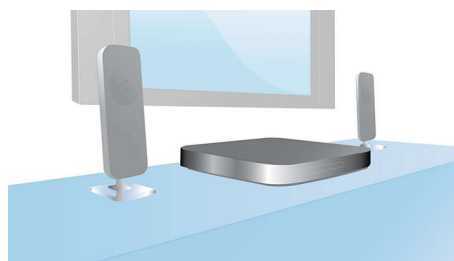

Стильный дизайн

Стильный дизайн с отделкой из алюминия и панелями из стекла