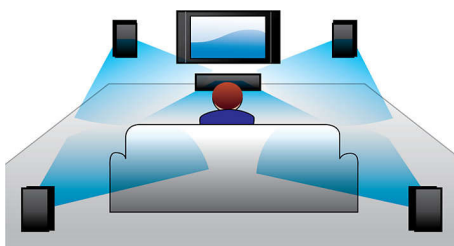

Основные особенности

Dolby TrueHD и DTS HD

Dolby TrueHD и DTS-HD Master Audio Essential обеспечивают качественное звучание дисков Blu-ray. Качество воспроизведения звука поистине неотлично от студийного, и вы сможете услышать звук именно таким, каким хотели его донести до вас создатели записи. Dolby TrueHD и DTS-HD Master Audio Essential обеспечат максимум впечатлений от систем домашнего развлечения.