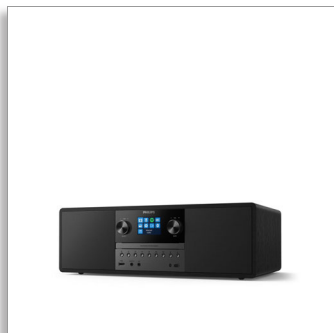

Philips  
Mini Stereoanlage

### Internetradio, DAB+

Bluetooth, Spotify Connect  
USB, MP3-CD  
50 W

TAM6805