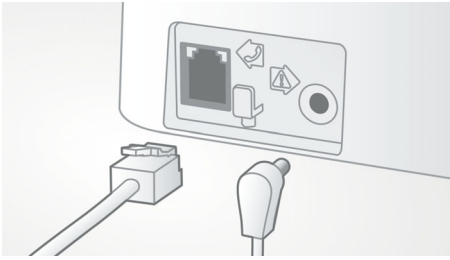

Izceltie produkti

Vienkārša iestatīšana

Maksimālas ērtības un viegla iestatīšana. Vienkārša uzstādīšana - lietošanai gatavs produkts