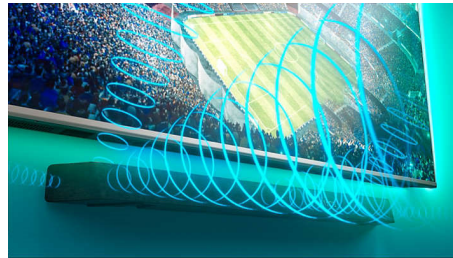

Dolby Atmos

Внесете повече драматизъм независимо от това какво гледате. Насочените нагоре високоговорители на тази тонколона Soundbar ви предоставят пълното Dolby Atmos изживяване. Любимите ви филми и предавания ще звучат спиращо дъха реалистично, докато звукът преминава над и около вас.

Режим Stadium EQ

Изживейте вълнението от спортни събития на живо направо в хола си. Режимът Stadium EQ ви потапя в атмосферата с шума на публиката все едно наистина се намирате на стадиона! Усетете напрежението на всеки решаващ момент и чувайте ясно коментаторите.