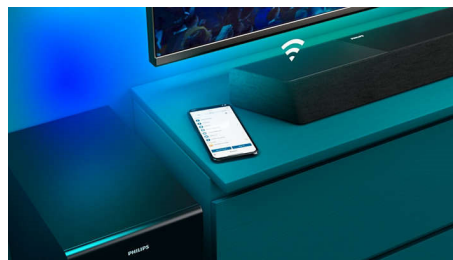

Безжични домашни системи Philips

Тази съвместима с Play-Fi Soundbar тонколона осигурява перфектен звук като на система за домашно кино. Свържете тонколоната към всякакви външни и смарт устройства в дома си. DTS Play-Fi връзката и приложението Philips Sound ви позволяват да възпроизведете аудио в домашната си Wi-Fi мрежа.

TAB8907/10