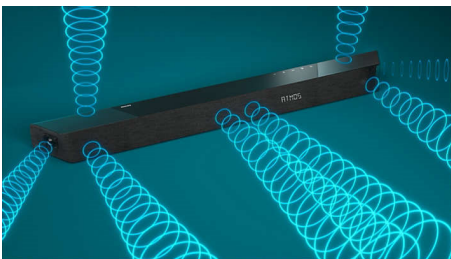

По-широка звукова сцена

Разширете звука! Два допълнителни високоговорителя за високи честоти от

двата края на тонколоната разширяват аудио, за да ви осигурят ясно разделяне на инструментите. Избирайте ги лесно и чуйте всеки инструмент в оркестъра, сякаш наистина сте в залата!