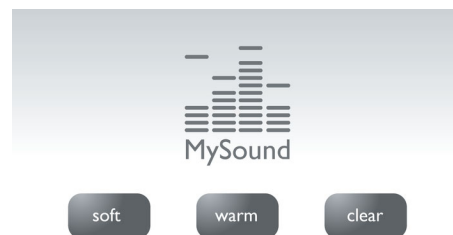

Profily MySound

Vnímání zvuku je subjektivní záležitost a každý při poslechu preferuje něco jiného. Profil MySound opět vnáší do každé konverzace osobnost. Umožňuje vám totiž vybrat si zvukový profil, který nejlépe odpovídá vašim zvukovým preferencím: Čistý pro ostřejší a zřetelnější zvuk hlasu, Měkký pro přátelské, měkčí tóny a Příjemný, díky němuž budou hlasy znít přívětivě a příjemně.