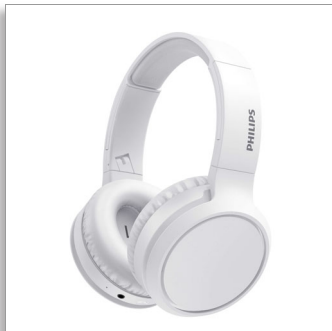

Philips
Беспроводные наушники

40-мм излучатели, закрытая конструкция

Небольшой вес
Компактная складная конструкция
До 29 часов воспроизведения

TAH5205WT

Качественные низкие частоты

Насладитесь насыщенными басами! Эти беспроводные полноразмерные наушники оснащены кнопкой усиления басов для более насыщенного звучания низких частот. Оцените до 29 часов работы в режиме воспроизведения, быструю зарядку и стабильное подключение Bluetooth для непрерывного воспроизведения.

Глубокие и насыщенные басы

- Мощные излучатели 40 мм с неодимовыми магнитами. Кнопка усиления басов.
- 29 часов воспроизведения. Зарядка USB-C.
- Всего 15 минут зарядки для 4 часов воспроизведения
- Полноразмерные, закрытого типа. Отличная звукоизоляция.