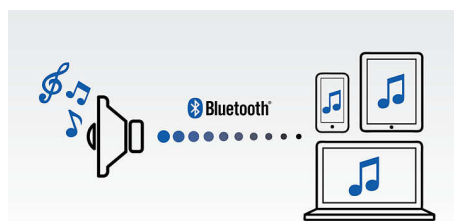

电功率及其敏感度决定了产生的声音功率。瓦数越高，扬声器发射的声能越好。

LED 屏幕

清晰明亮的 LED 显示屏

立体声耳机插孔

连接您自己的耳机，这款飞利浦设备可令您随时享受更具个人风格的聆听体验。将耳机连接到此设备，您可在非凡的音质中享受您喜爱的音乐，而又不打扰他人。

内置充电电池

内置充电电池

无线音乐传输

蓝牙是一种既可靠又节能的短距离无线通信技术。通过该技术，您可轻松地以无线方式连接至 iPod/iPhone/iPad 或其他蓝牙设备，例如智能手机、平板电脑或笔记本电

脑。因此您可以在此扬声器上无线畅享您喜爱的音乐以及来自视频或游戏的非凡音效。

音频输入 (3.5 毫米)

只需一个简单的连接，便可以欣赏便携式设备和电脑中的所有音乐。只需将设备连接至飞利浦设备上的音频输入 (3.5 毫米) 端口。使用电脑时，通常是通过耳机输出进行连接。连接后，您可以通过一套卓越的音箱直接欣赏完整的音乐歌曲集。飞利浦只提供更好的音质。