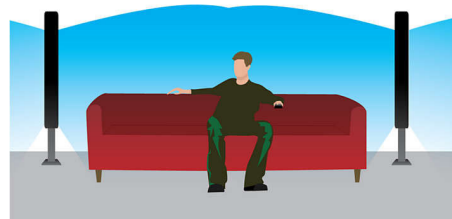

Stĺpikové reproduktory v plnej výške

Stĺpikové reproduktory v plnej výške pre ešte imponantnejší zvuk