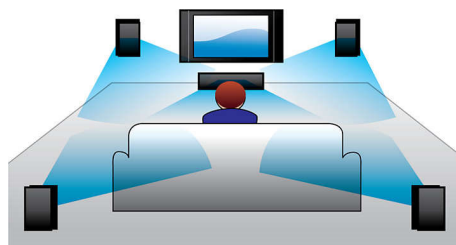

DTS, DolbyDigital, ProLogic II

Vstavaný dekodér DTS a Dolby Digital eliminuje potrebu externého dekodéra spracovaním všetkých šiestich kanálov zvukovej informácie, poskytuje zážitok z

priestorového zvuku a až šokujúco prirodzené prostredie a dynamickú realitu. Dolby ProLogic II poskytuje päť kanálov priestorového spracovania z akéhokolvek stereofónneho zdroja.