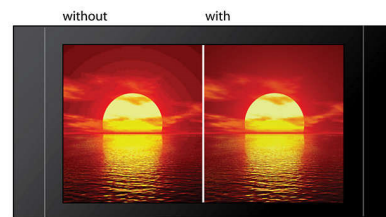

12-bitové/108 MHz spracovanie videa

12-bitový video DAC je vynikajúci konvertor digitálneho signálu na analógový signál, zachováva každý detail autentickej kvality obrazu. Ukazuje nepatrné tieň a jemnejšie stupňovanie farieb, čo dáva živší a prirodzenejší obraz. Obmedzenie bežných 10-bitových DAC sa stalo mimoriadne zreteľné pri používaní veľkých obrazoviek a projektorov.